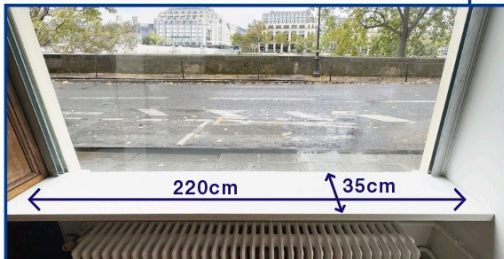

日本からパリへ！ 誰でも展示できる

デザインフェスタギャラリーが
パリにOPEN! 400年前に建
てられた歴史ある建物であな
たの作品を展示してみませんか？

※天井や床は文化財のため、傷ついたり、絵の
具などがつかないようにお願いいたします。

小さい作品から大きい作品まで
幅広く飾ることができます！

窓も展示スペースとしてお使いいただけます！