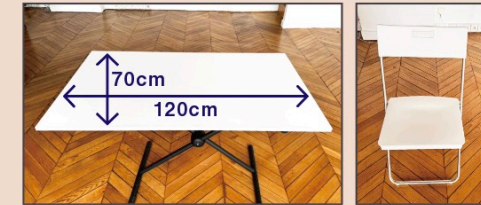

1日1スペースからの展示でもOK!

パリ アートピースの料金プラン(1日)
ART PIECE PLAN (1day)

A・B	¥7,000 Size : W192cm × D35cm
C	¥8,000 Size : W220cm × D35cm
D~T	¥5,000 Size : W85cm × D50cm
U・V	¥6,000 Size : W105cm × D90cm

※表示価格はすべて税込です。

全スペース貸切利用も可能!
ENTIRE GALLERY SPACE RENTAL

1日 **¥120,000** (税込)

■ レンタル備品は無料でお貸出できます!
Rental equipment is available.