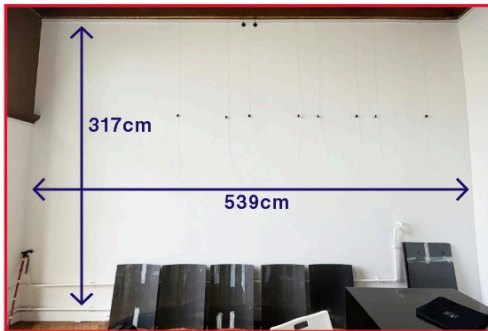

日本からパリへ！ 誰でも展示できる

デザインフェスタギャラリーが
パリにOPEN! 400年前に建
てられた歴史ある建物であな
たの作品を展示してみませんか？

※天井や床は文化財のため、傷ついたり、絵の
具などがつかないようにお願いいたします。

小さい作品から大きい作品まで
幅広く飾ることができます！

窓も展示スペースとしてお使いいただけます！