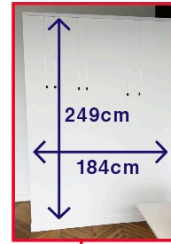

立体的な作品を展示するのにぴったり!

1日1スペースからの展示でもOK!

パリ アートピースの料金プラン(1日)
ART PIECE PLAN (1day)

A・B	¥7,000 Size : W192cm × D35cm
C	¥8,000 Size : W220cm × D35cm
D~T	¥5,000 Size : W85cm × D50cm
U・V	¥6,000 Size : W105cm × D90cm