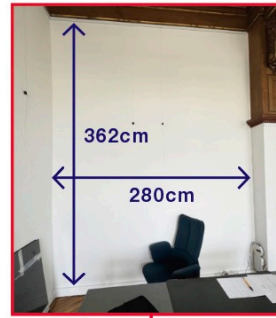

立体的な作品を展示するのにぴったり!

1日1スペースからの展示でもOK!

パリ アートピースの料金プラン(1日)
ART PIECE PLAN (1day)

A・B	¥7,000 Size : W192cm × D35cm
C	¥8,000 Size : W220cm × D35cm
D~T	¥5,000 Size : W85cm × D50cm
U・V	¥6,000 Size : W105cm × D90cm