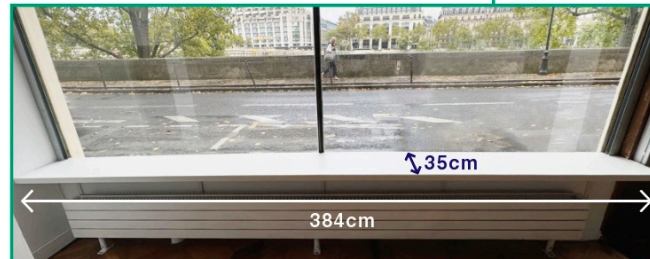

日本からパリへ！ 誰でも展示できる

デザインフェスタギャラリーが
パリにOPEN! 400年前に建
てられた歴史ある建物であな
たの作品を展示してみませんか？

※天井や床は文化財のため、傷ついたり、絵の
具などがつかないようにお願いいたします。

小さい作品から大きい作品まで
幅広く飾ることができます！

窓も展示スペースとしてお使いいただけます！

From Japan to Paris! An opportunity for everyone to present their creativity!

立体的な作品を展示するのにぴったり!

1日1スペースからの展示でもOK!

パリ アートピースの料金プラン(1日)
ART PIECE PLAN (1day)

A・B	¥7,000 Size : W192cm × D35cm
C	¥8,000 Size : W220cm × D35cm
D~T	¥5,000 Size : W85cm × D50cm
U・V	¥6,000 Size : W105cm × D90cm

※表示価格はすべて税込です。

全スペース貸切利用も可能!
ENTIRE GALLERY SPACE RENTAL

1日 **¥120,000** (税込)

■ レンタル備品は無料でお貸出できます!
Rental equipment is available.

※在庫には限りがございます。備品は持ち込むこともOK!

出展者
募集中

Instagram
designfestagalleryparis

詳しくはデザインフェスタギャラリー原宿まで!
またはお近くのスタッフまで

E-MAIL info@designfestagallery.com
TEL 03-3479-1442

デザインフェスタギャラリーパリ
に関するお問い合わせはこちらから