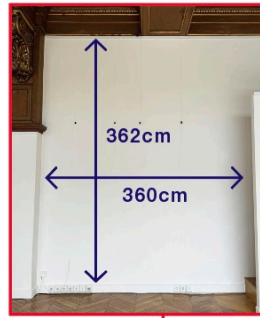

立体的な作品を展示するのにぴったり!

1日1スペースからの展示でもOK!

パリ アートピースの料金プラン(1日)
ART PIECE PLAN (1day)

A・B	¥7,000 Size : W192cm × D35cm
C	¥8,000 Size : W220cm × D35cm
D~T	¥5,000 Size : W85cm × D50cm
U・V	¥6,000 Size : W105cm × D90cm