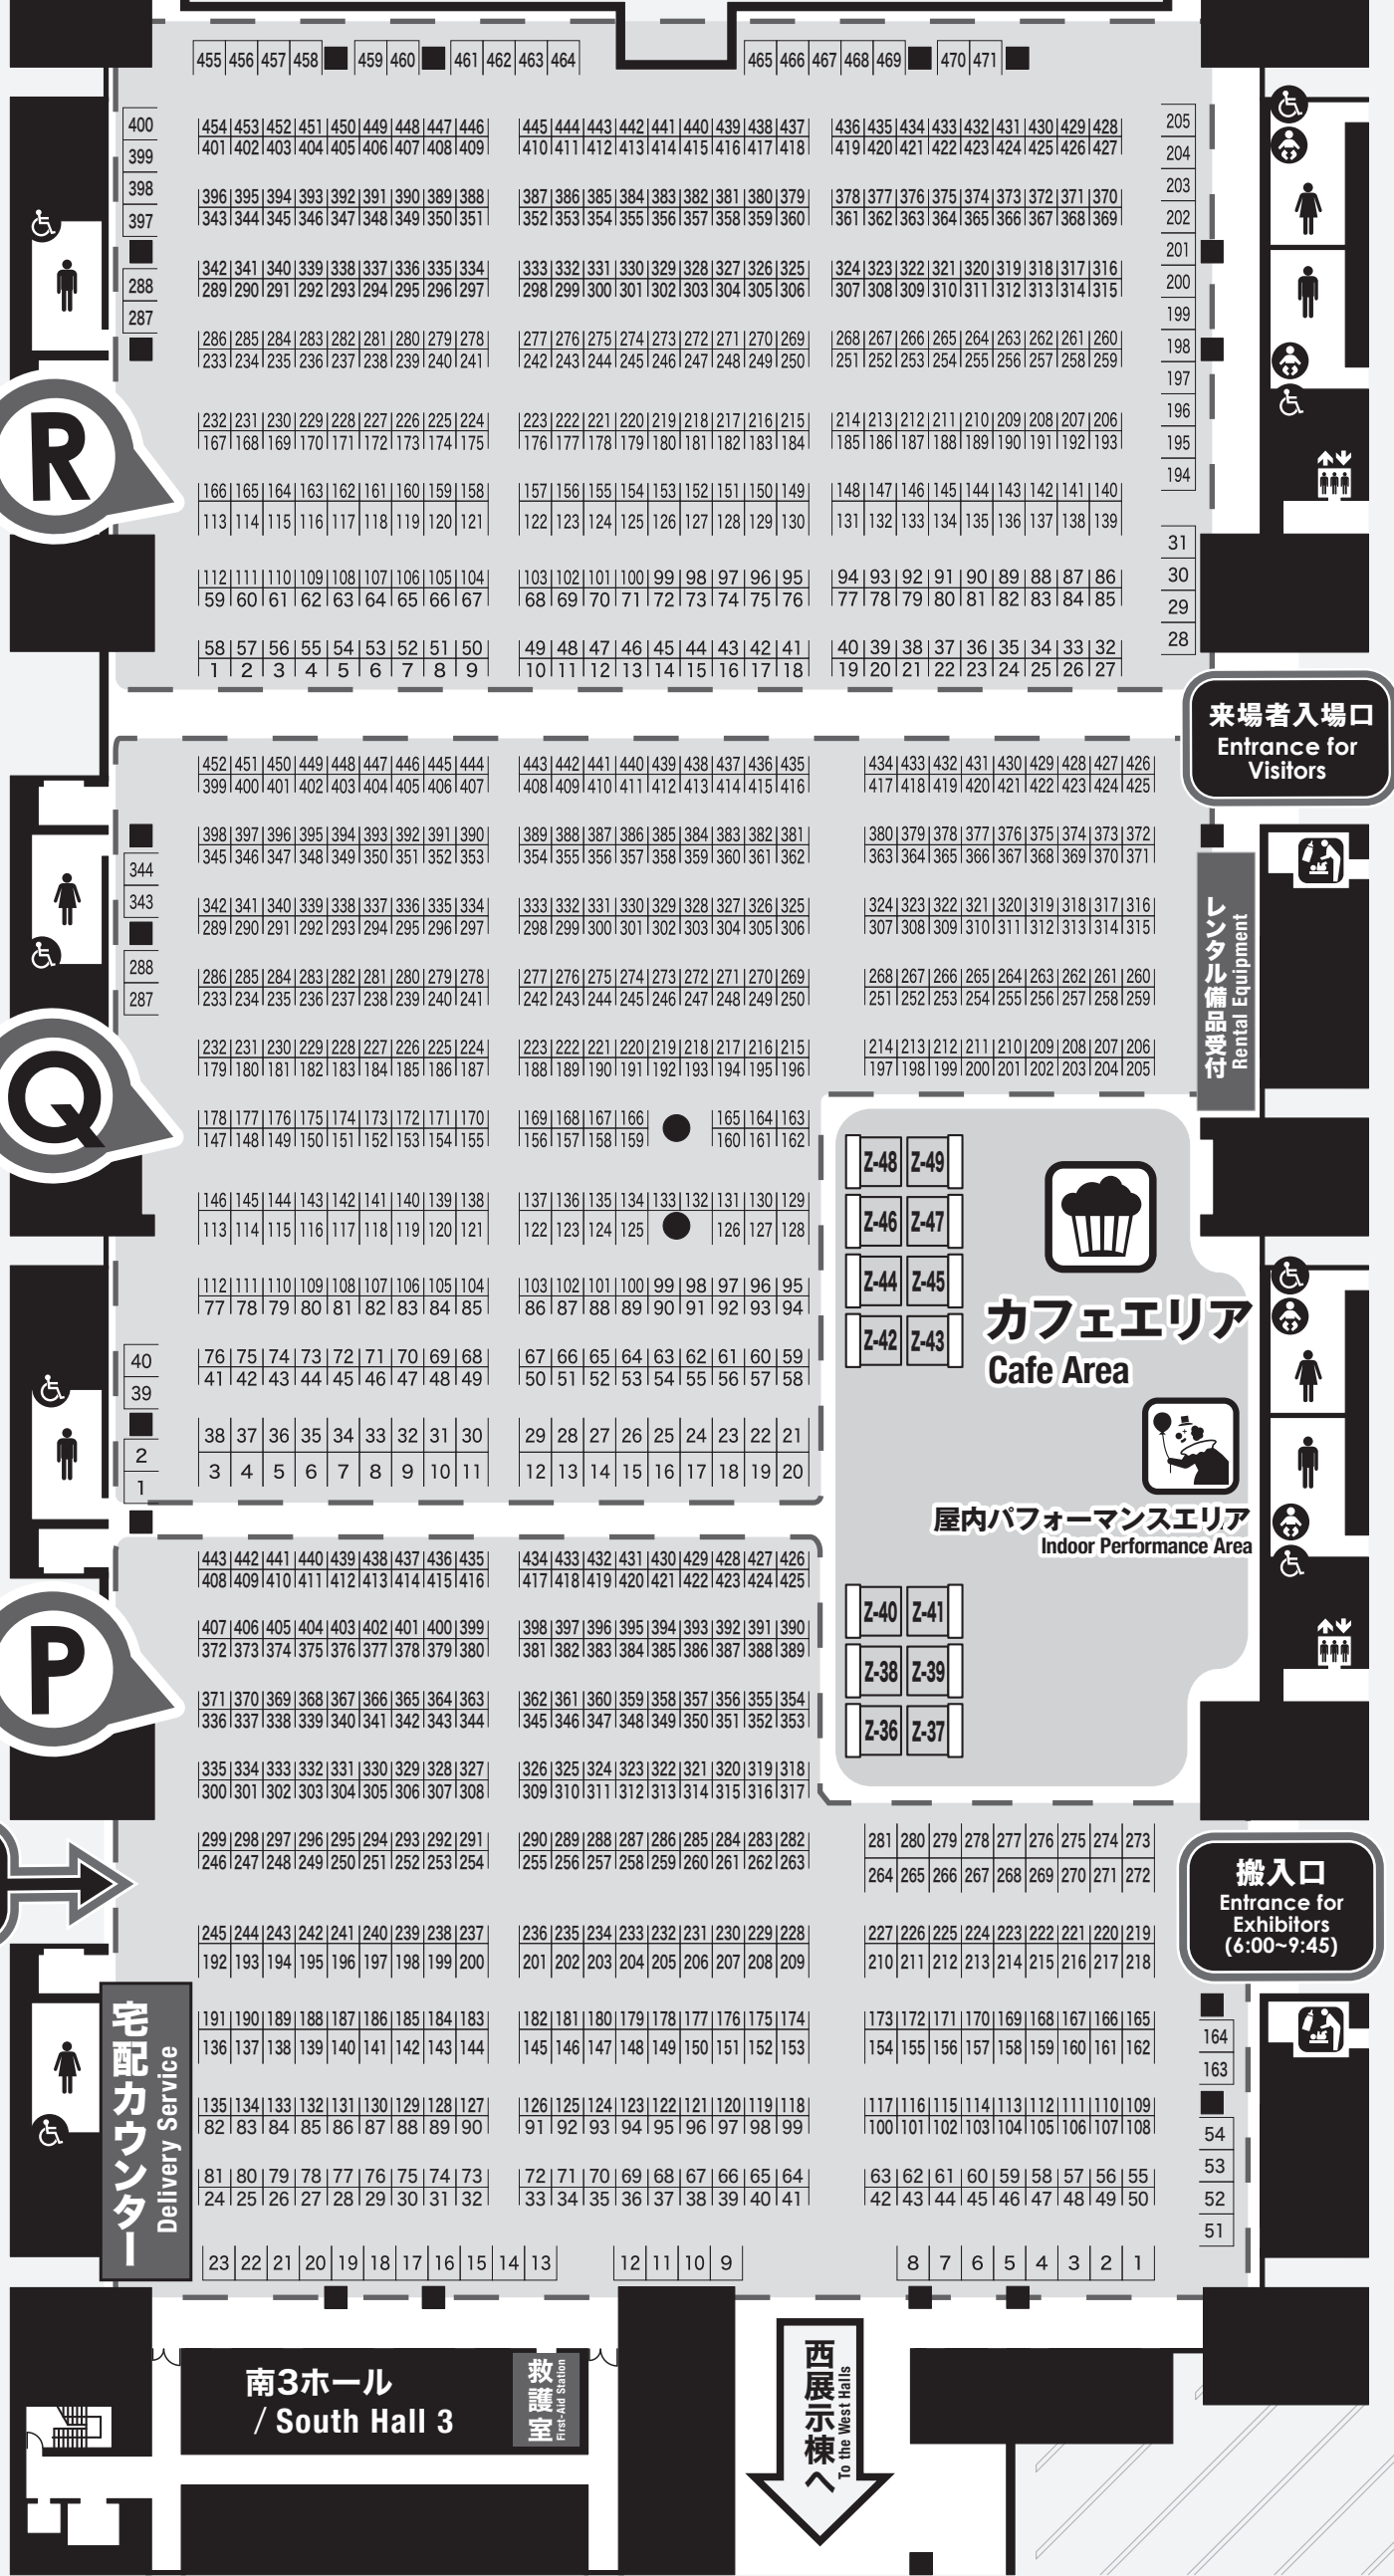

南4F

SOUTH 4F AREA MAP

会場案内図

R	アクセサリ accessories
Q	アクセサリ accessories
P	アクセサリ accessories

トイレ Restroom	車イス対応 Wheelchair Accessible
乳児用設備 Infant facilities	ベビーケアルーム Nursing room
パフォーマンス Performance	カフェエリア Cafe Area

搬入時 6:00~9:45

搬出時 18:00~

南3・4車両搬出入口
South 3・4-Loading Gate

- *喫煙所は西展示棟の1F屋外と4F屋上エリアにございます。
- *当日の配置は記載と異なる場合がございます。
- *落とし物は西棟インフォメーションにて一括してお預かりしています。当日18:00以降はビッグサイト防災センターでお預かりします。
- *迷子の方を見つけた場合は、運営事務局までご連絡ください。

*Smoking areas are at the outside area of 1F and rooftop area on the 4F of the West Hall.
*Venue layout may differ slightly from diagram.
*All lost and found items are kept at the West Hall Information Desk. After 18:00, the items will be moved to the Tokyo Big Sight Disaster Prevention Center.
*If you find a lost child, please escort them to the Design Festa Office on the first floor.

南4ホール / South Hall 4

来場者入口
Entrance for Visitors

レンタル備品受付
Rental Equipment

カフェエリア
Cafe Area

屋内パフォーマンスエリア
Indoor Performance Area

搬入口
Entrance for Exhibitors (6:00~9:45)

南3ホール / South Hall 3

救護室
First-Aid Station

西展示棟
To the West Halls