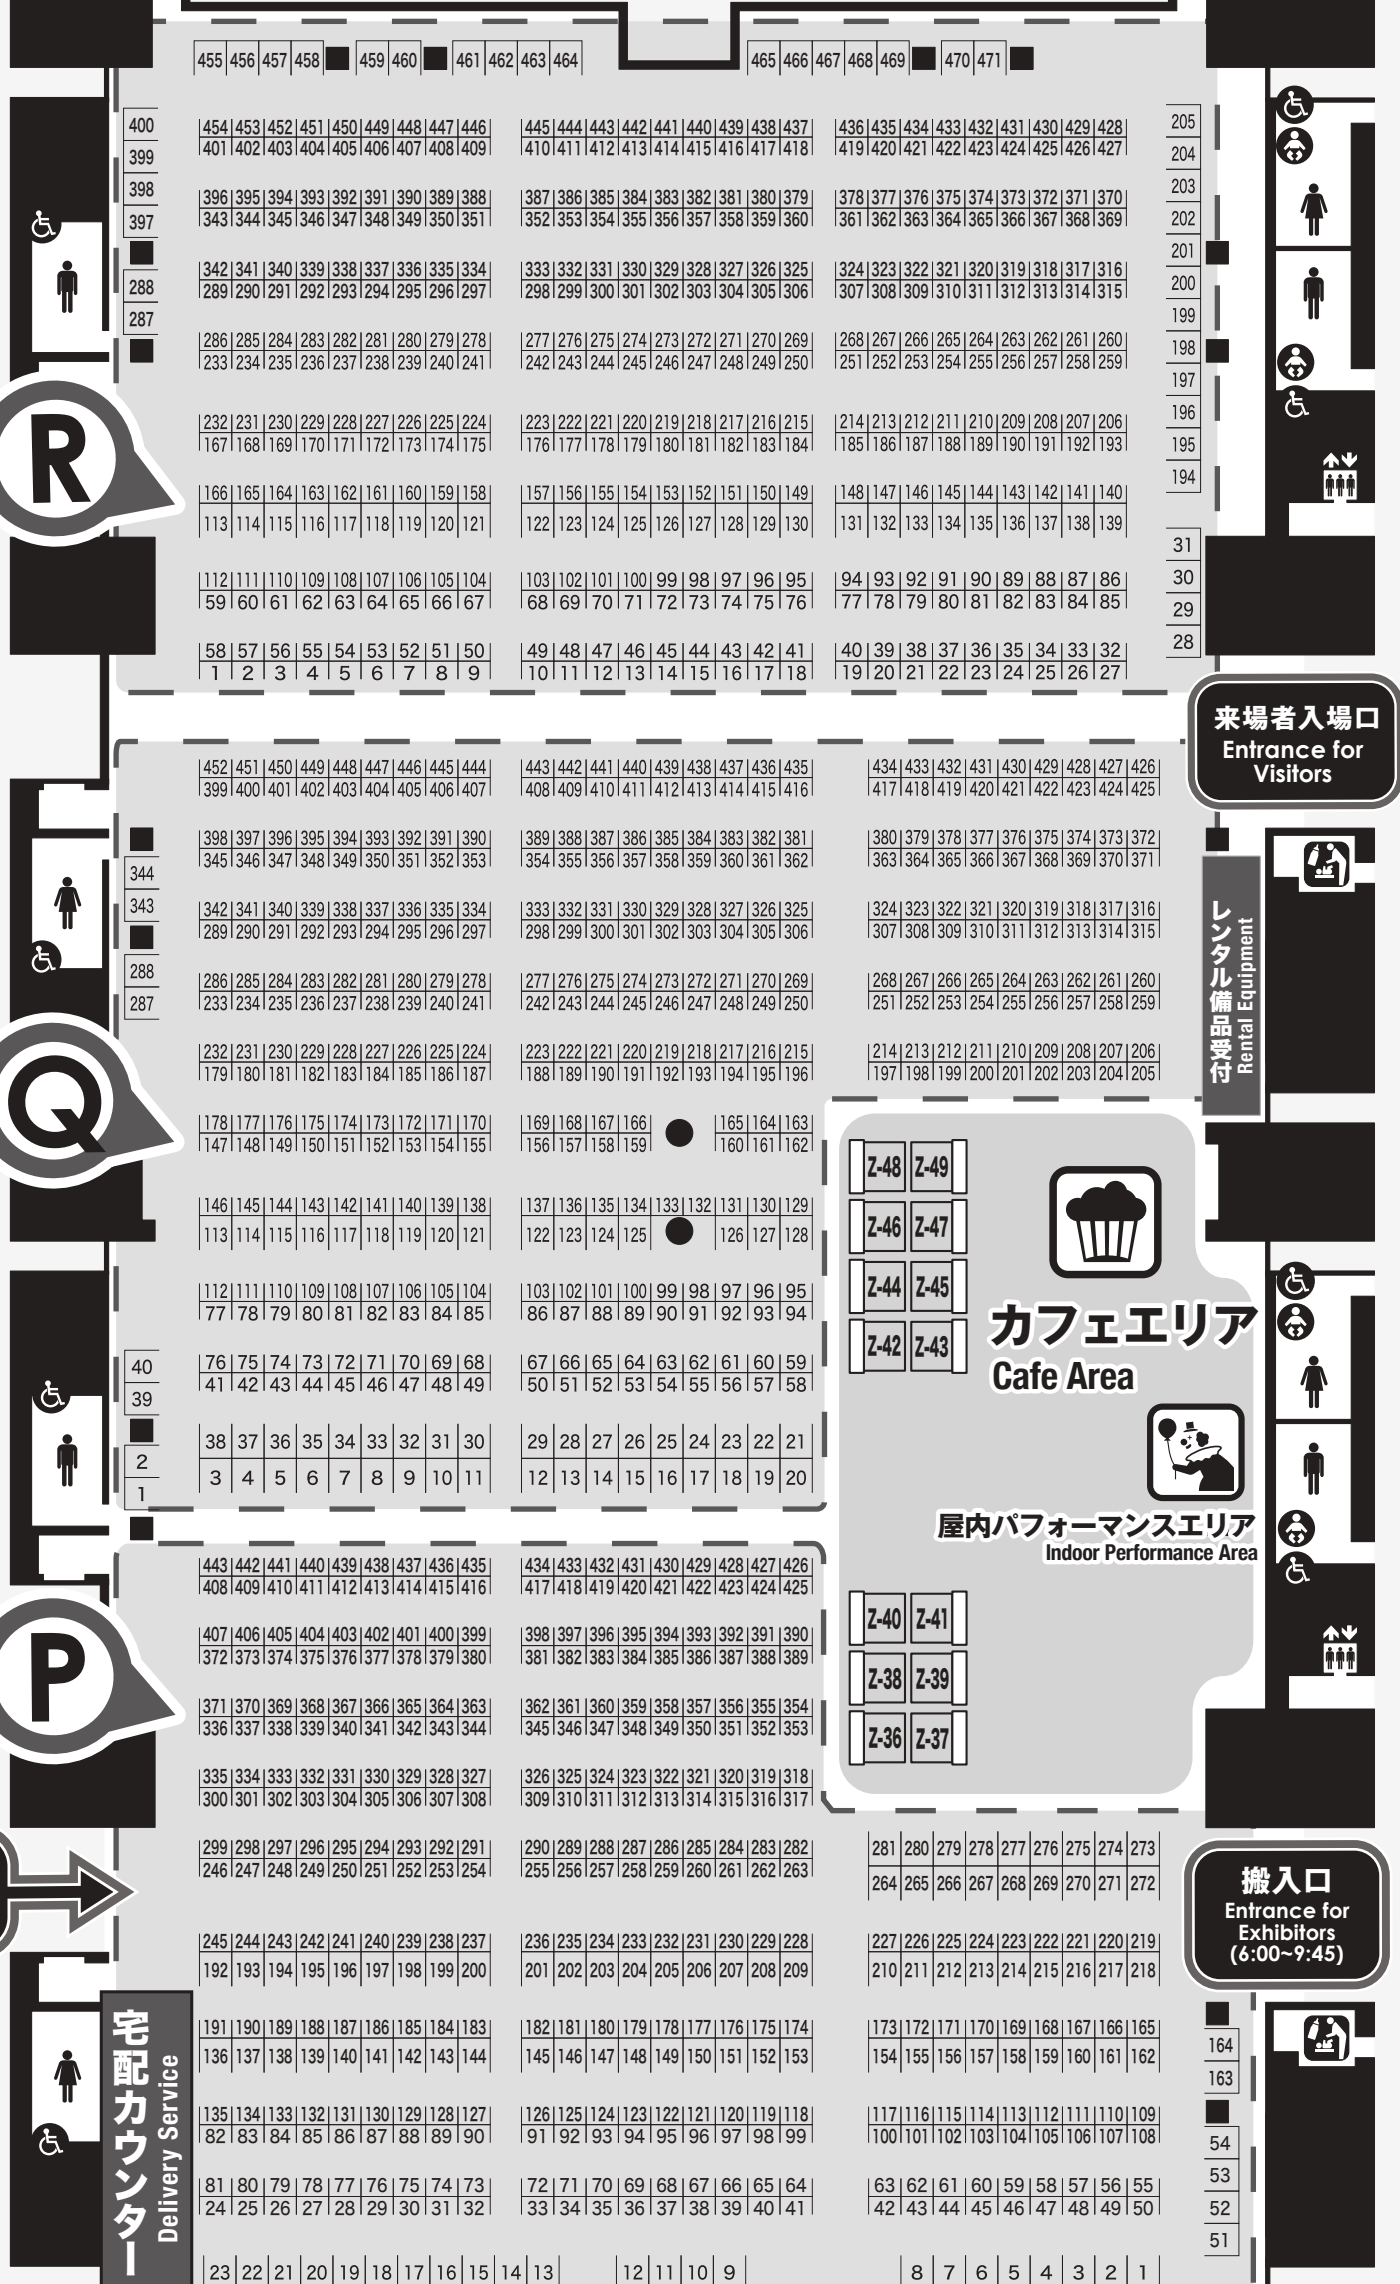

南1F

SOUTH 1F AREA MAP

会場案内図

J	ファッション fashion
I	ファッション fashion
H	立体・工芸 objet・crafts

	トイレ Restroom		車イス対応 Wheelchair Accessible
	乳児用設備 Infant facilities		カフェエリア Cafe Area

搬入時 6:00~9:45
搬出時 18:00~

※喫煙所は西展示棟の1F屋外と4F屋上エリアにございます。
※当日の配置は記載と異なる場合がございます。
※落とし物は西棟インフォメーションにて一括してお預かりしています。当日18:00以降はビッグサイト防災センターでお預かりします。
※迷子の方を見つけた場合は、運営事務局までご連絡ください。

*Smoking areas are at the outside area of 1F and rooftop area on the 4F of the West Hall.
*Venue layout may differ slightly from diagram.
*All lost and found items are kept at the West Hall Information Desk. After 18:00, the items will be moved to the Tokyo Big Sight Disaster Prevention Center.
*If you find a lost child, please escort them to the Design Festa Office on the first floor.

南4F

SOUTH 4F AREA MAP

会場案内図

- R** アクセサリー accessories
- Q** アクセサリー accessories
- P** アクセサリー accessories

トイレ
Restroom

車イス対応
Wheelchair Accessible

乳児用設備
Infant facilities

ベビーケアルーム
Nursing room

パフォーマンス
Performance

カフェエリア
Cafe Area

南4ホール / South Hall 4

搬入時 6:00~9:45
搬出時 18:00~

南3・4車両搬出入口
South 3・4-Loading Gate

- *喫煙所は西展示棟の1F屋外と4F屋上エリアにございます。
- *当日の配置は記載と異なる場合がございます。
- *落とし物は西棟インフォメーションにて一括してお預かりしています。当日18:00以降はビッグサイト防災センターでお預かりします。
- *迷子の方を見つけた場合は、運営事務局までご連絡ください。