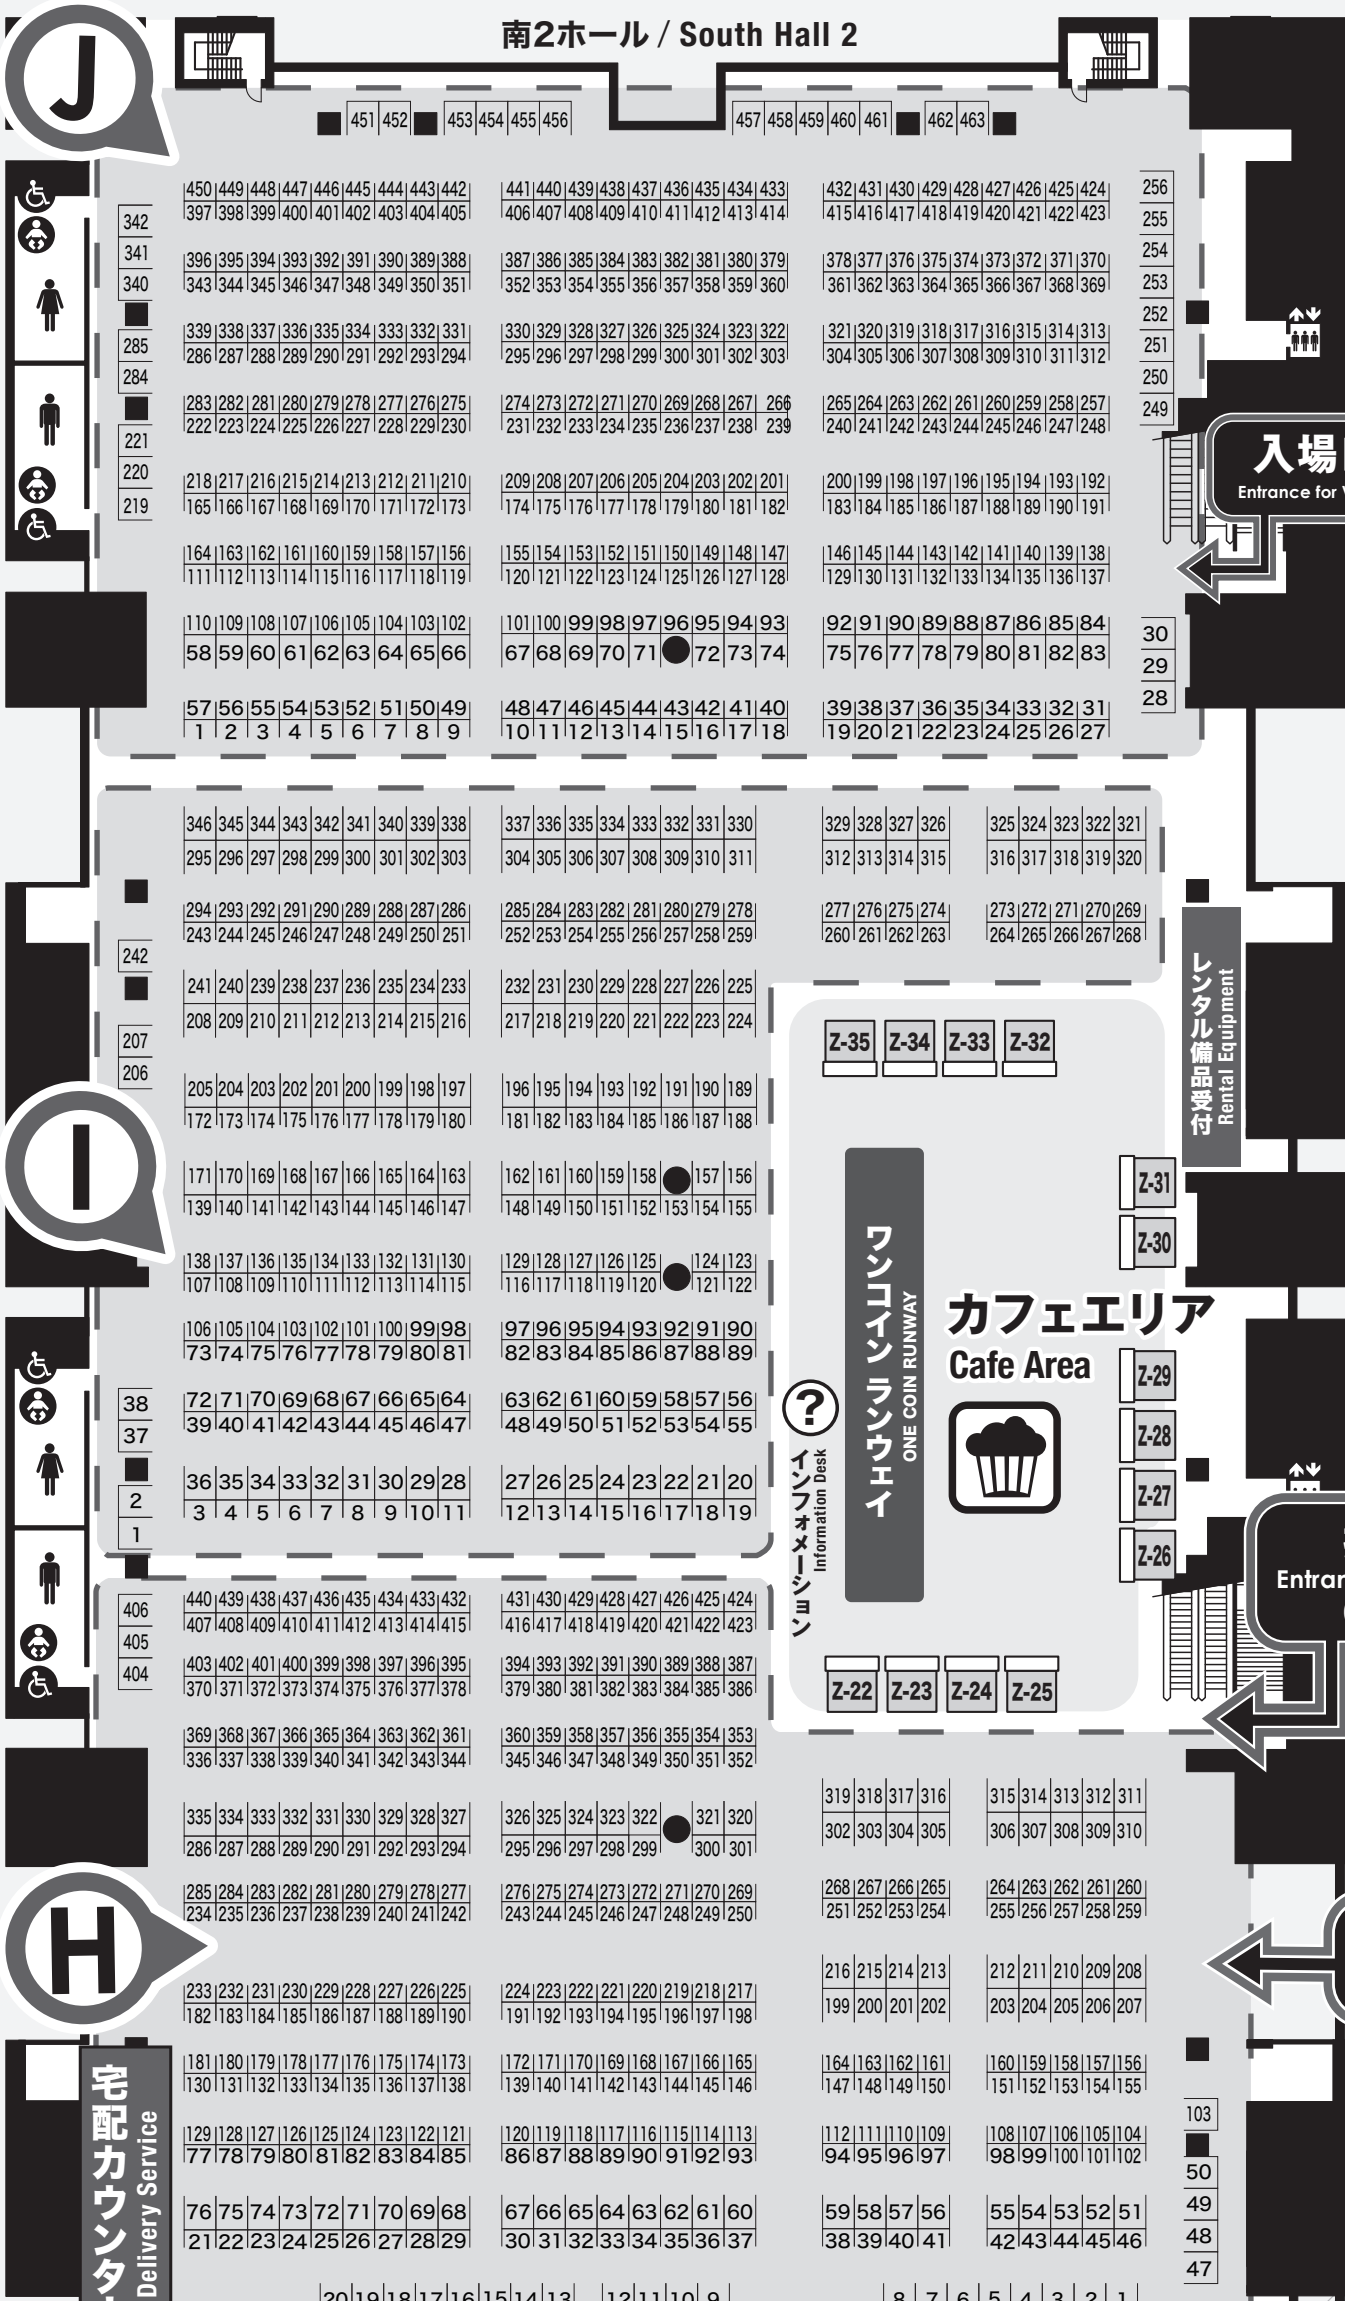

南1F SOUTH 1F AREA MAP

会場案内図

J	ファッション fashion
I	ファッション fashion
H	立体・工芸 objet・crafts

	トイレ Restroom		車イス対応 Wheelchair Accessible
	乳児用設備 Infant facilities		カフェエリア Cafe Area

南2ホール / South Hall 2

搬入時 6:00~9:45
搬出時 18:00~

南1・2車両搬出入口
 South 1・2-Loading Gate

※喫煙所は西展示棟の1F屋外と4F屋上エリアにございます。
 ※当日の配置は記載と異なる場合がございます。
 ※落とし物は西棟インフォメーションにて一括してお預かりしています。当日18:00以降はビッグサイト防災センターでお預かりします。
 ※迷子の方を見つけた場合は、運営事務局までご連絡ください。

*Smoking areas are at the outside area of 1F and rooftop area on the 4F of the West Hall.
 *Venue layout may differ slightly from diagram.
 *All lost and found items are kept at the West Hall Information Desk. After 18:00, the items will be moved to the Tokyo Big Sight Disaster Prevention Center.
 *If you find a lost child, please escort them to the Design Festa Office on the first floor.

南1ホール / South Hall 1

南4F

SOUTH 4F AREA MAP

会場案内図

R	アクセサリ accessories
Q	アクセサリ accessories
P	アクセサリ accessories

トイレ Restroom	車イス対応 Wheelchair Accessible
乳児用設備 Infant facilities	ベビーケアルーム Nursing room
パフォーマンス Performance	カフェエリア Cafe Area

搬入時 6:00~9:45

搬出時 18:00~

南3・4車両搬出入口
South 3・4-Loading Gate

- *喫煙所は西展示棟の1F屋外と4F屋上エリアにございます。
- *当日の配置は記載と異なる場合がございます。
- *落とし物は西棟インフォメーションにて一括してお預かりしています。当日18:00以降はビッグサイト防災センターでお預かりします。
- *迷子の方を見つけた場合は、運営事務局までご連絡ください。