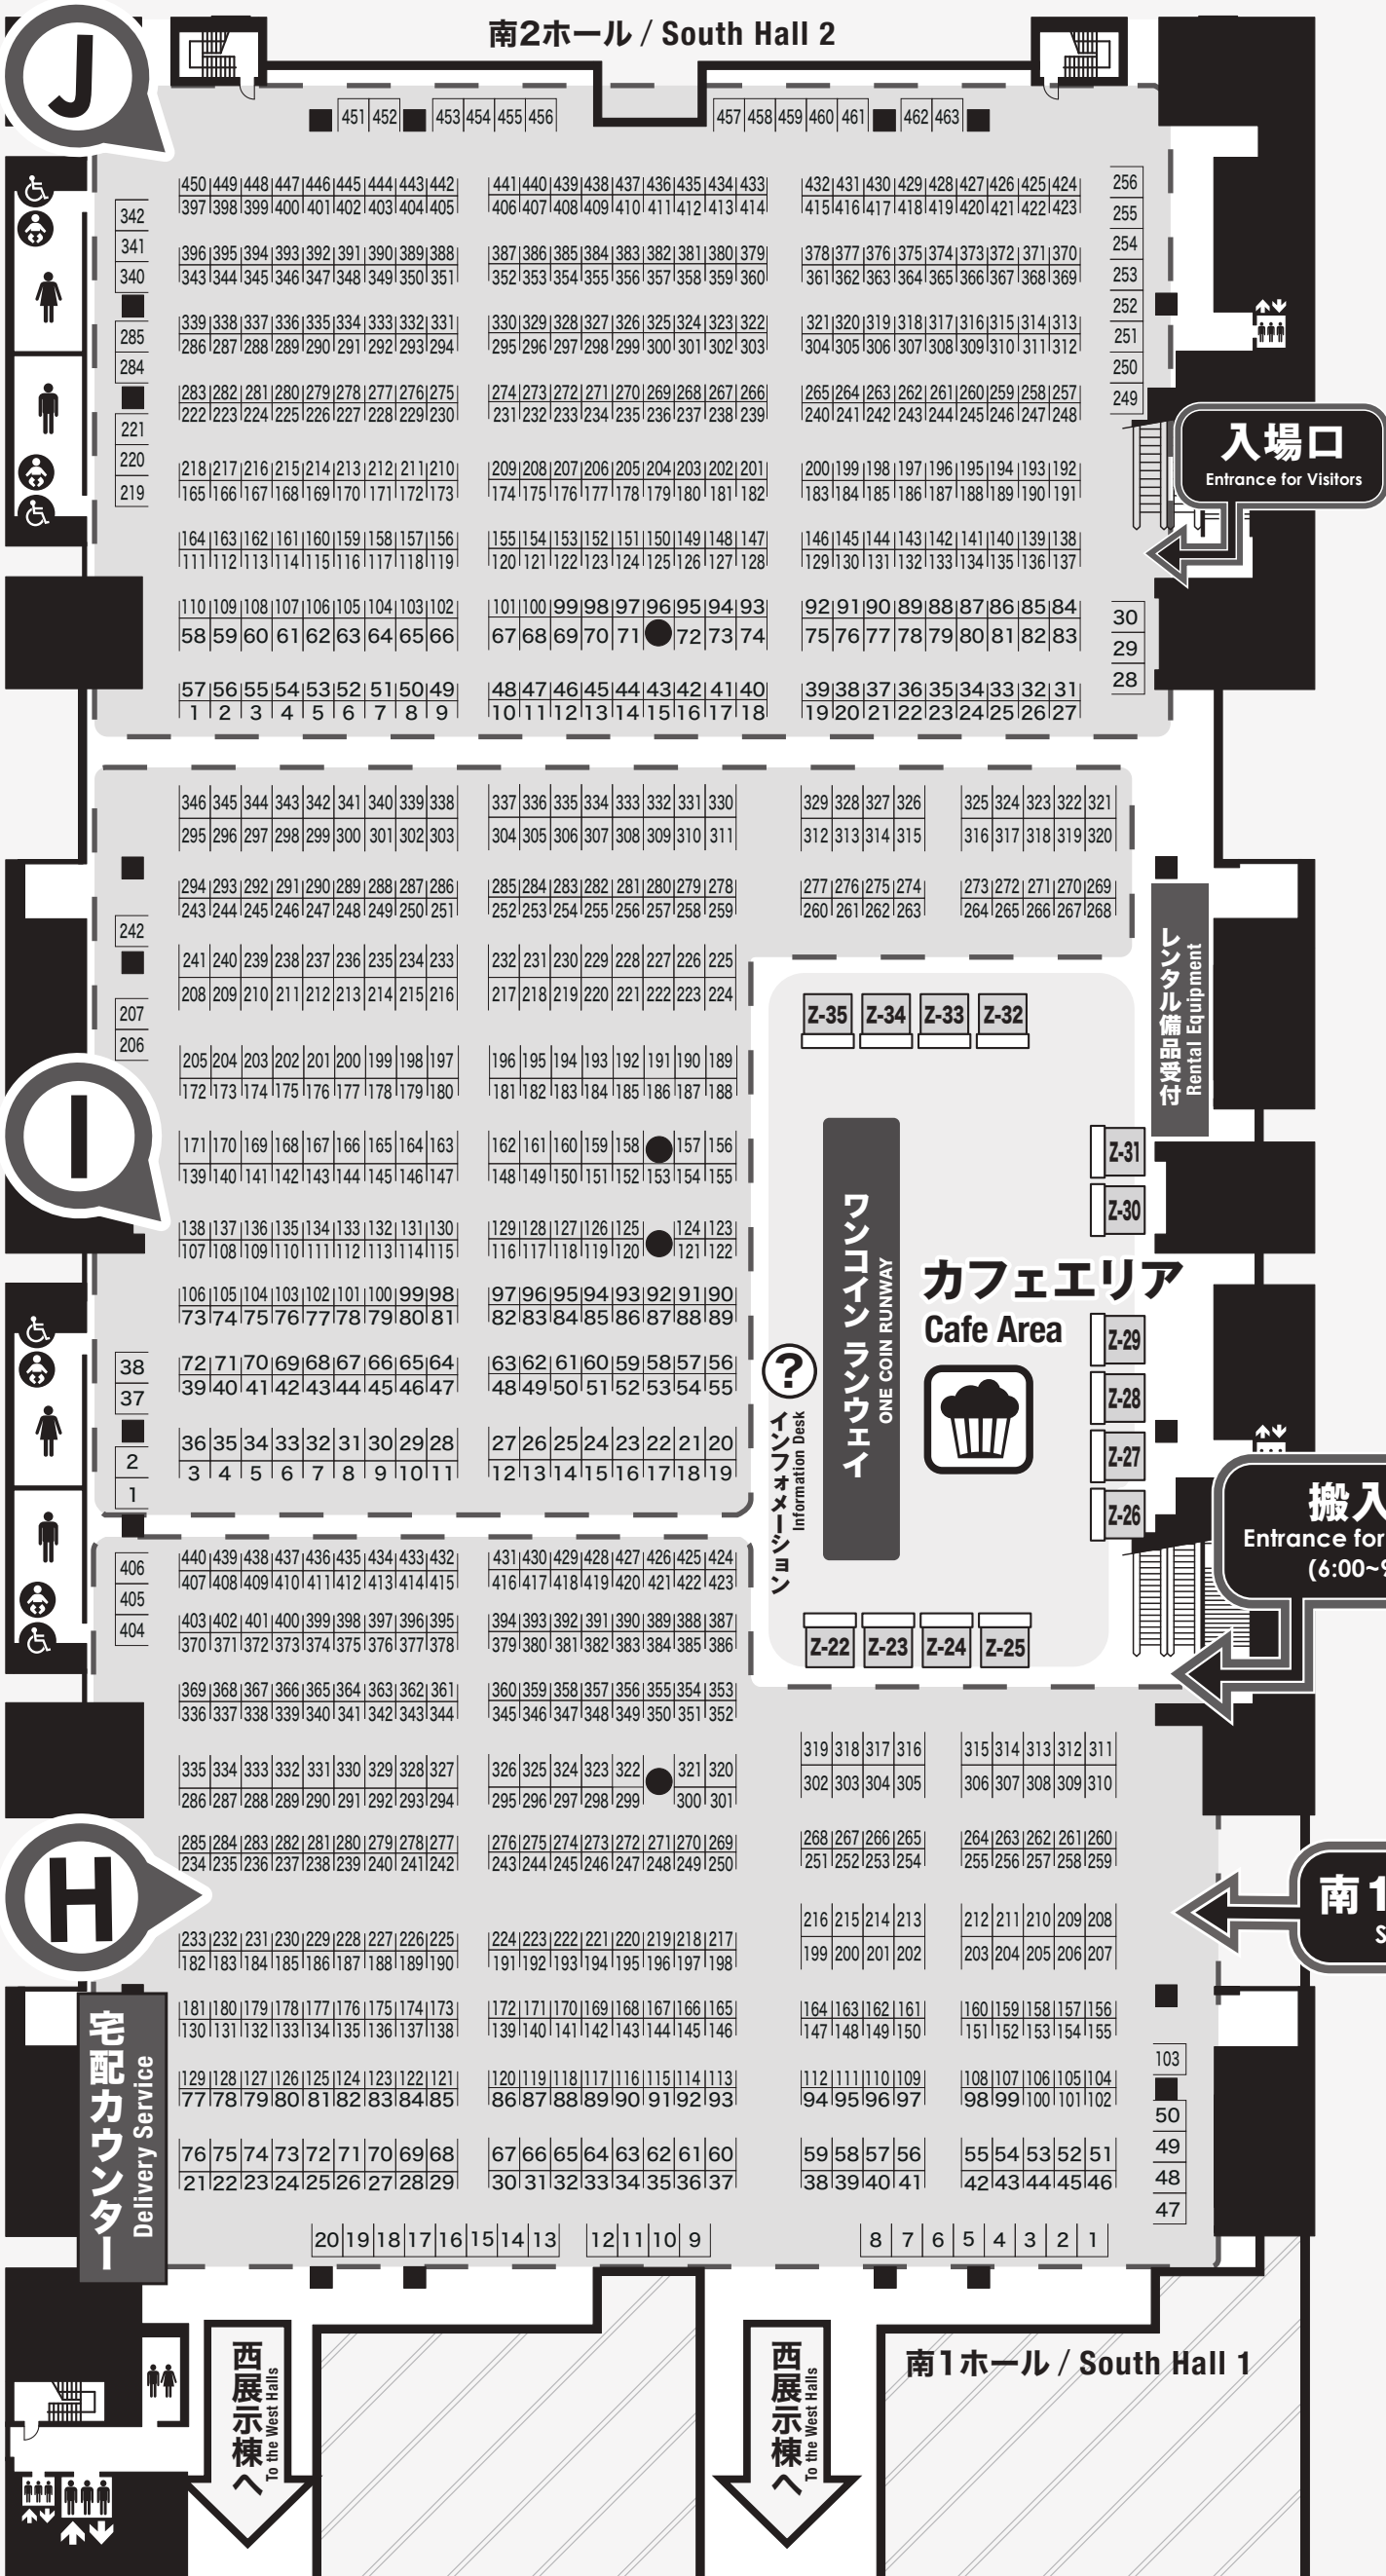

南1F

SOUTH 1F AREA MAP

会場案内図

J	ファッション fashion
I	ファッション fashion
H	立体・工芸 objet・crafts

	トイレ Restroom		車イス対応 Wheelchair Accessible
	乳児用設備 Infant facilities		カフェエリア Cafe Area

搬入時 6:00~9:45
搬出時 18:00~

※喫煙所は西展示棟の1F屋外と4F屋上エリアにございます。
※当日の配置は記載と異なる場合がございます。
※落とし物は西棟インフォメーションにて一括してお預かりしています。当日18:00以降はビッグサイト防災センターでお預かりします。
※迷子の方を見つけた場合は、運営事務局までご連絡ください。

*Smoking areas are at the outside area of 1F and rooftop area on the 4F of the West Hall.
*Venue layout may differ slightly from diagram.
*All lost and found items are kept at the West Hall Information Desk. After 18:00, the items will be moved to the Tokyo Big Sight Disaster Prevention Center.
*If you find a lost child, please escort them to the Design Festa Office on the first floor.

南4F

SOUTH 4F AREA MAP

会場案内図

- R** アクセサリー accessories
- Q** アクセサリー accessories
- P** アクセサリー accessories

トイレ
Restroom

車イス対応
Wheelchair Accessible

乳児用設備
Infant facilities

ベビーケアルーム
Nursing room

パフォーマンス
Performance

カフェエリア
Cafe Area

南4ホール / South Hall 4

搬入時 6:00~9:45
搬出時 18:00~

南3・4車両搬出入口
South 3・4-Loading Gate

- *喫煙所は西展示棟の1F屋外と4F屋上エリアにございます。
- *当日の配置は記載と異なる場合がございます。
- *落とし物は西棟インフォメーションにて一括してお預かりしています。当日18:00以降はビッグサイト防災センターでお預かりします。
- *迷子の方を見つけた場合は、運営事務局までご連絡ください。