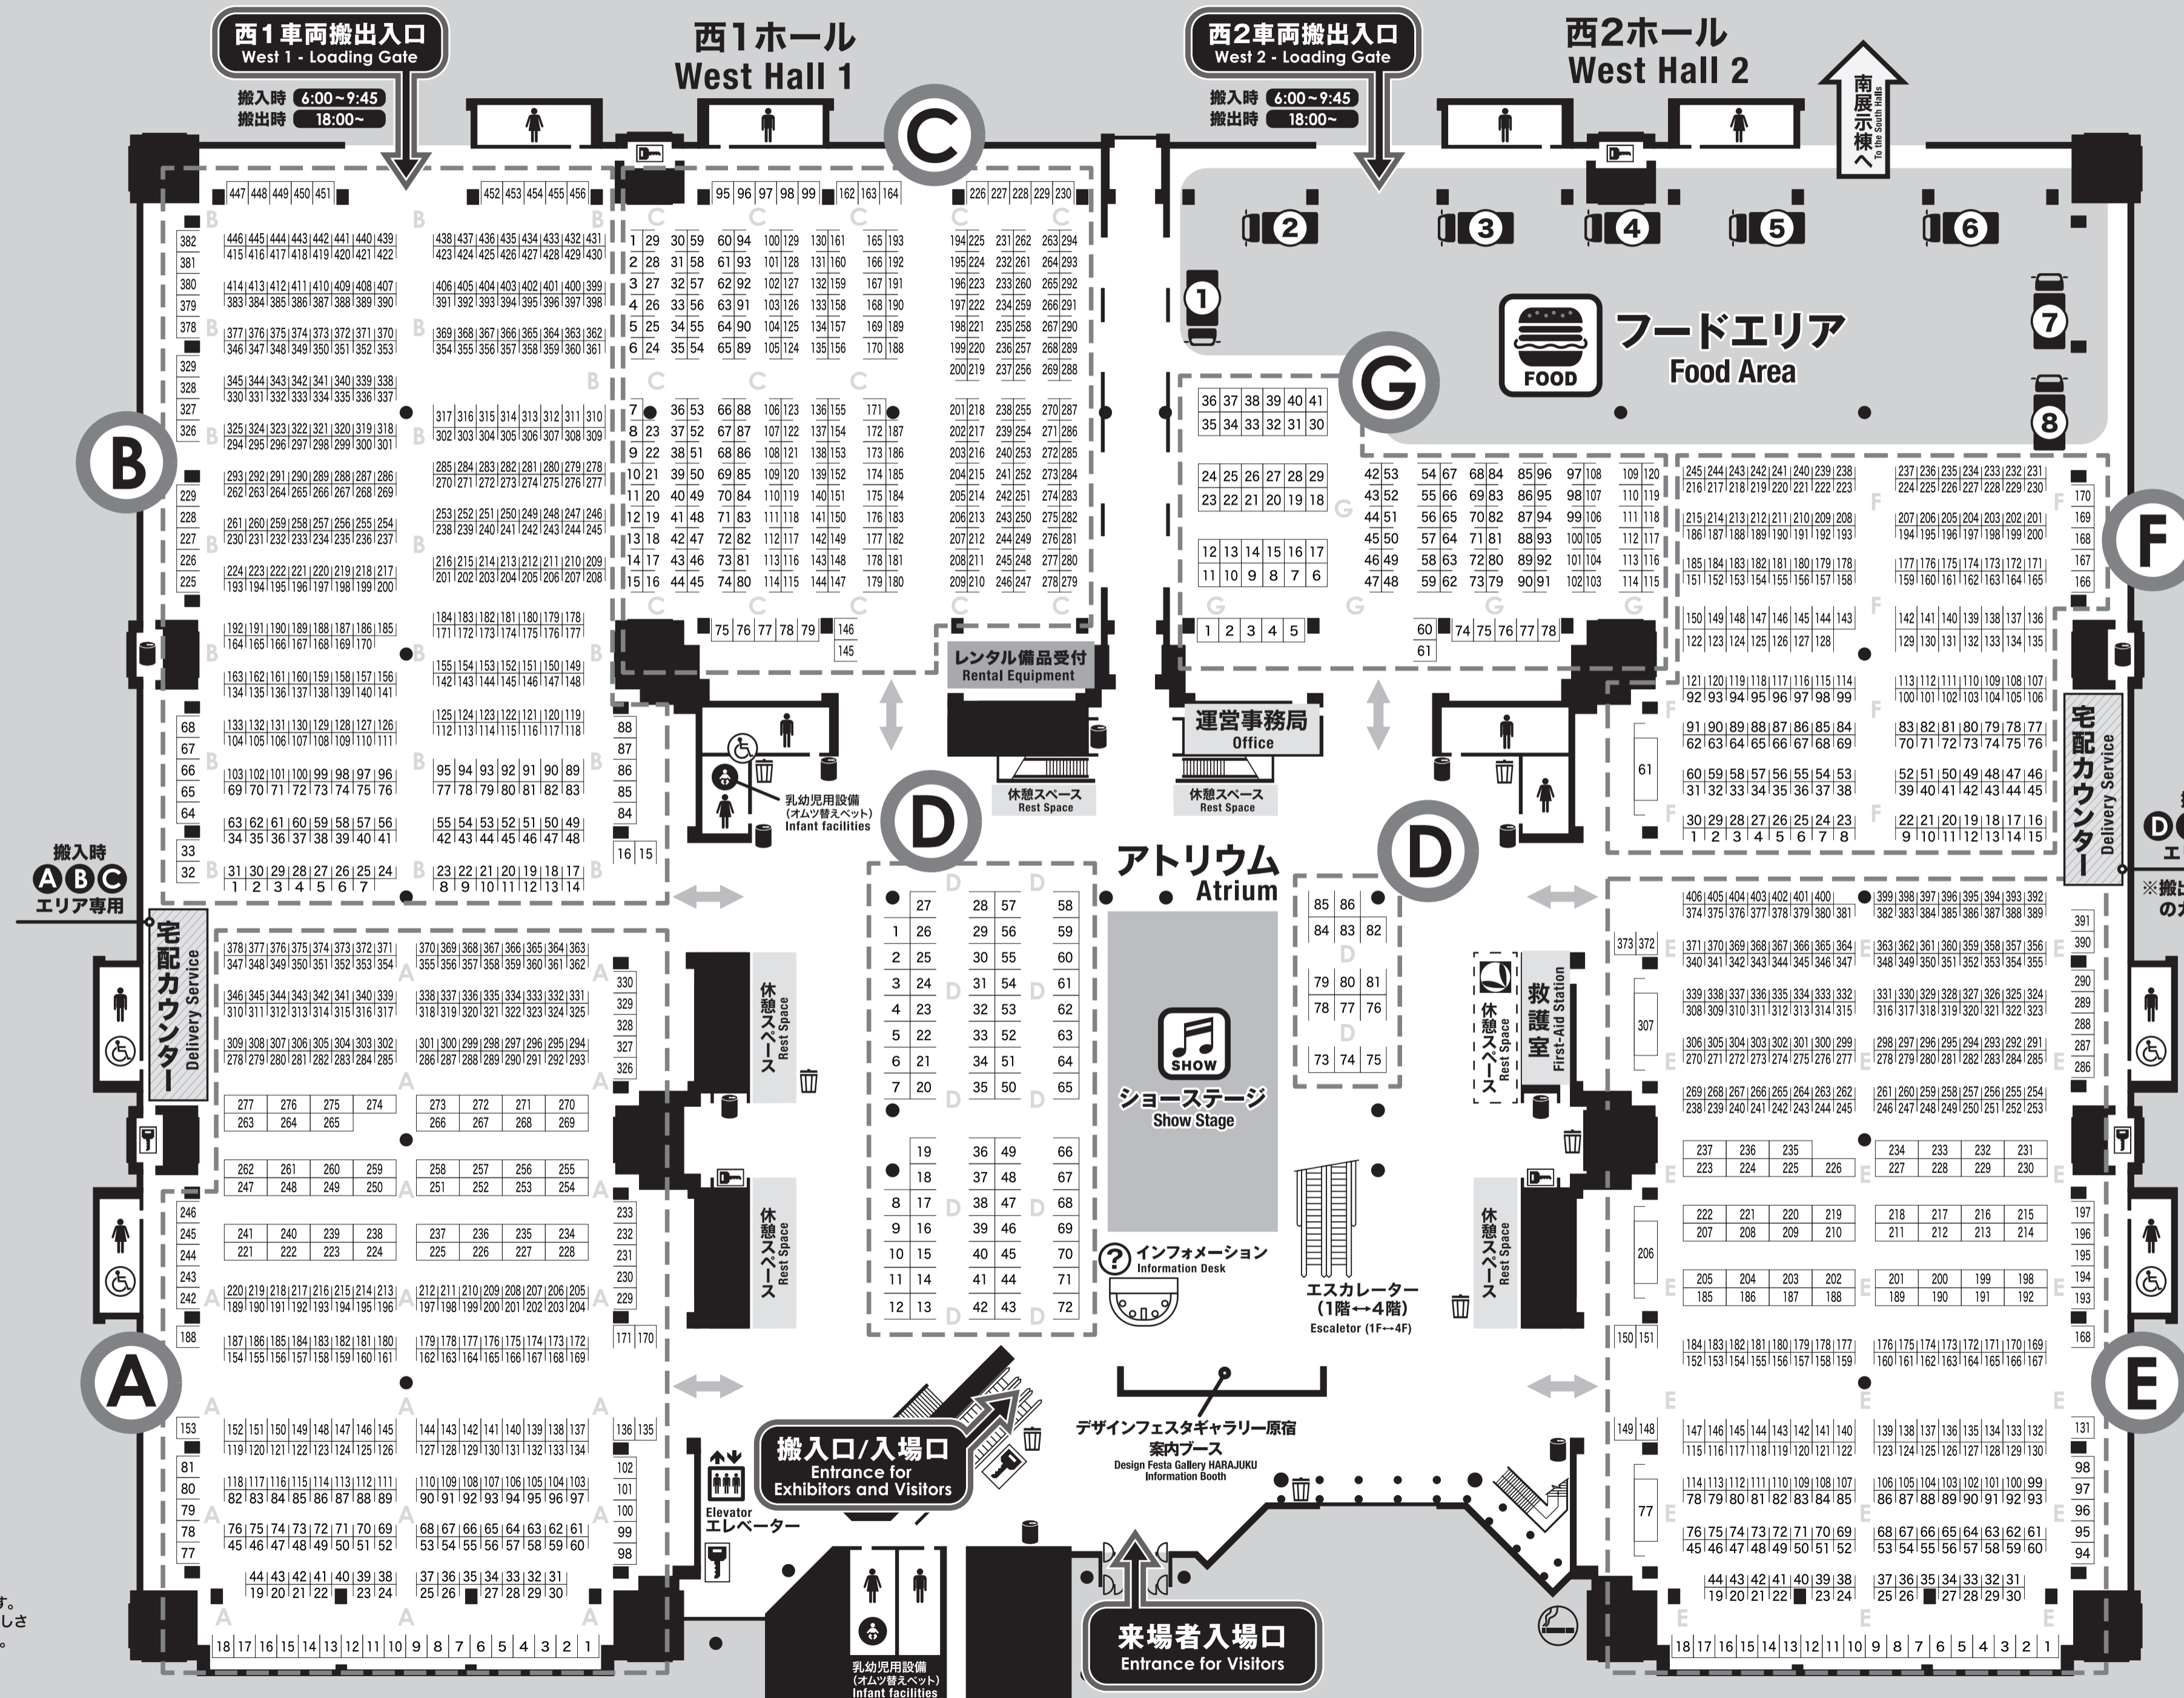

西1F

WEST 1F
AREA MAP

会場案内図

A	イラスト illustration
B	イラスト illustration
C	イラスト/絵画 illustration/paintings
D	オールジャンル all genre
E	イラスト illustration
F	雑貨 sundries
G	写真・映像/書籍 photography-films/books

	トイレ Restroom		フードエリア Food Area
	コインロッカー Coin Locker		ショーステージ Show Stage
	自動販売機 Vending Machine		優先席 Priority Seating
	乳児用設備 Infant facilities		車イス対応 Wheelchair Accessible
	喫煙所 Smoking Area		ゴミ箱 Dust Box

※当日の配置は記載と異なる場合がございます。
 ※休憩スペースには限りがございます。
 ※フード&カフェエリアに専用のゴミ箱を設置しております。
 ※イベント開催中に体調が悪くなった方、発熱、倦怠感、息苦しさを感じる方、怪我をされた方は「救護室」へお越しください。
 ※Venue layout may differ slightly from diagram.
 ※There is a limited space at the Resting Spaces.
 ※Trash Cans are located at the food and cafe areas.
 ※If you feel sick, tired, suffocated, or get minor injuries, please come to the "First-Aid Station".

搬入時
DEFG
エリア専用
※搬出時はAエリア
のカウンターへ

西4F

WEST 4F
AREA MAP

会場案内図

L	暗いエリア (オールジャンル) Low-Light Area (all genre)
M	立体・工芸 objet·crafts
N	フリージャンル free genre
O	雑貨 sundries
P	ライブペイント live-painting

トイレ Restroom	フードエリア Food Area
コインロッカー Coin Locker	パフォーマンス Performance
自動販売機 Vending Machine	優先席 Priority Seating
乳児用設備 Infant facilities	車イス対応 Wheelchair Accessible
喫煙所 Smoking Area	ゴミ箱 Dust Box

西4車両搬出入口
West 4 - Loading Gate

搬入時 6:00~9:45
搬出時 18:00~

西4ホール
West Hall 4

南
展示棟へ
To the South Hall

南
展示棟へ
To the South Hall

※雨天の際は屋内へ移動となります。
※Move inside when it rains.

落し物・Lost & Found
 ※西棟インフォメーションにて一括してお預かりしています。拾得物にしましては、お近くのスタッフ、又は西展示棟インフォメーションへお問い合わせください。当日18:00以降はビッグサイト防災センターでお預かりします。ビッグサイト防災センター：03-5530-1129
 ※All lost and found items are kept at the West Hall Information Desk. If you find something that has been dropped by another person, please bring it to the West Hall Information Center at 6pm.
 Phone Contact : 03-5530-1129