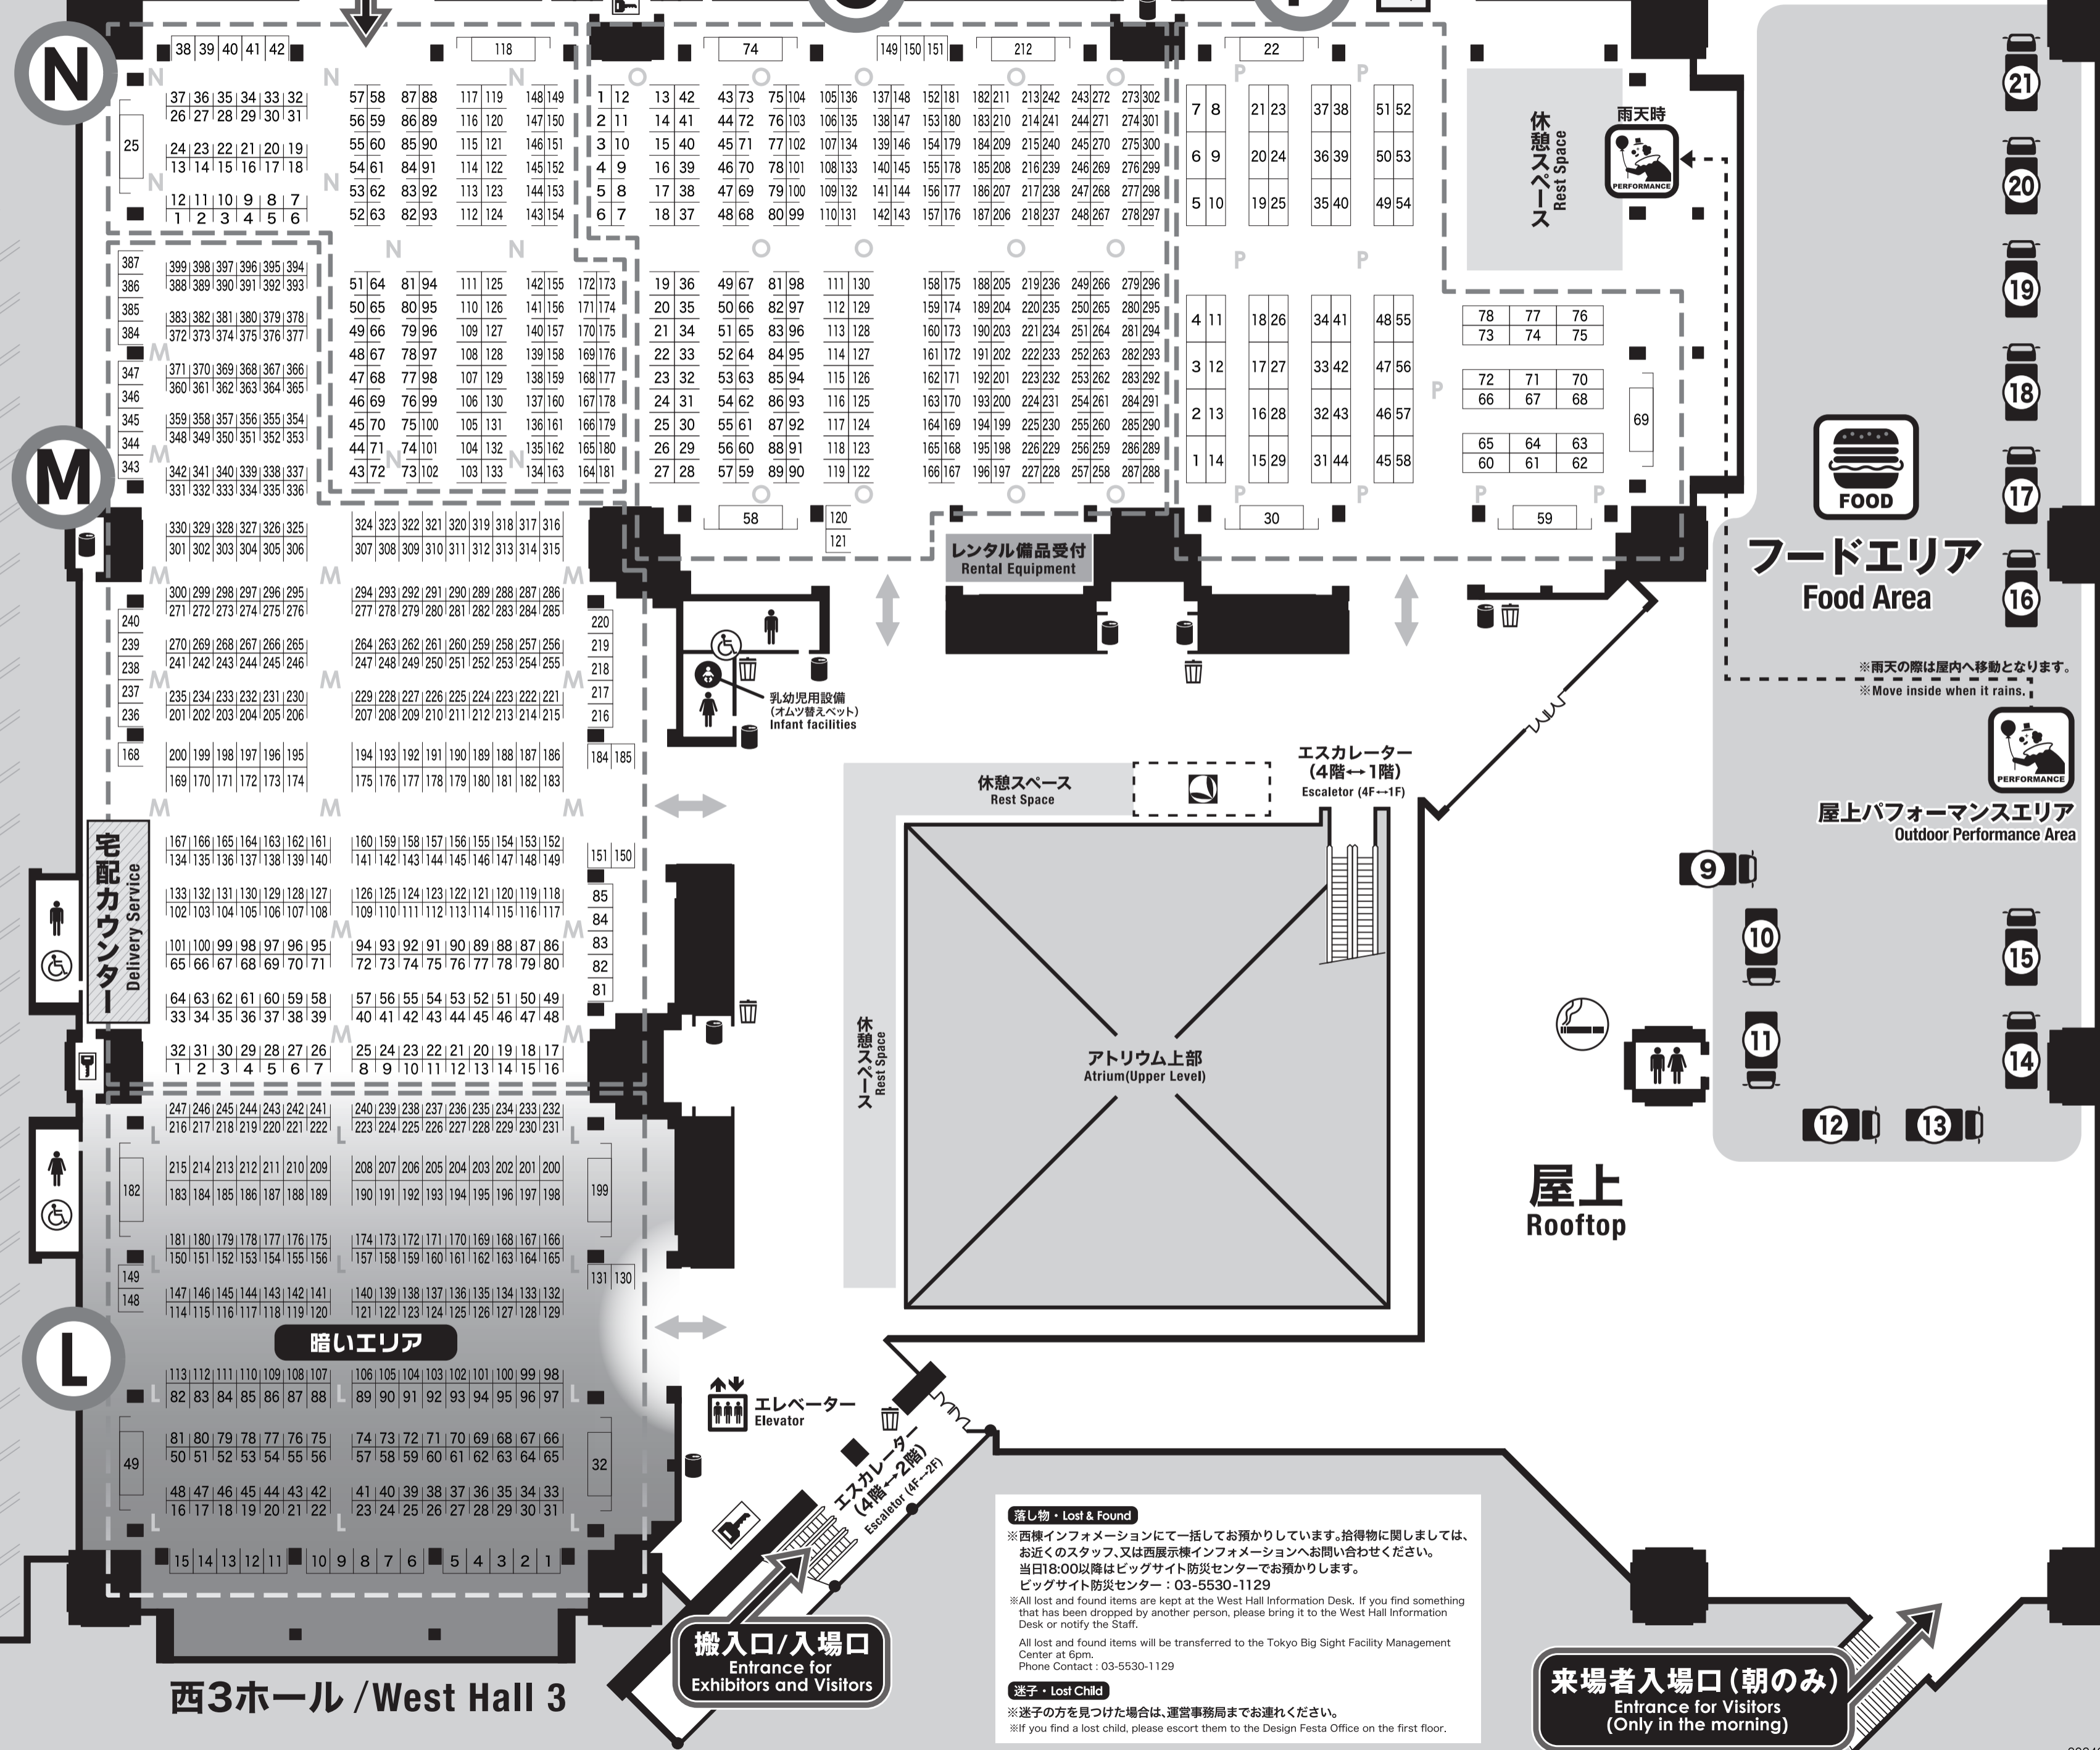

西1F

WEST 1F
AREA MAP

会場案内図

A	イラスト illustration
B	イラスト illustration
C	イラスト/絵画 illustration/paintings
D	オールジャンル all genre
E	イラスト illustration
F	雑貨 sundries
G	写真・映像/書籍 photography-films/books

	トイレ Restroom		フードエリア Food Area
	コインロッカー Coin Locker		ショーステージ Show Stage
	自動販売機 Vending Machine		優先席 Priority Seating
	乳児用設備 Infant facilities		車イス対応 Wheelchair Accessible
	喫煙所 Smoking Area		ゴミ箱 Dust Box

搬入時
DEFG
エリア専用
※搬出時はAエリア
のカウンターへ

西4F

WEST 4F
AREA MAP

会場案内図

L	暗いエリア (オールジャンル) Low-Light Area (all genre)
M	立体・工芸 objet·crafts
N	フリージャンル free genre
O	雑貨 sundries
P	ライブペイント live-painting

トイレ Restroom	フードエリア Food Area
コインロッカー Coin Locker	パフォーマンス Performance
自動販売機 Vending Machine	優先席 Priority Seating
乳児用設備 Infant facilities	車イス対応 Wheelchair Accessible
喫煙所 Smoking Area	ゴミ箱 Dust Box

※当日の配置は記載と異なる場合がございます。
 ※休憩スペースには限りがございます。
 ※フード&カフェエリアに専用のゴミ箱を設置しております。
 ※イベント開催中に体調が悪くなった方、発熱、倦怠感、息苦しさを
 感じる方、怪我をされた方は「救護室」へお越しください。

※Venue layout may differ slightly from diagram.
 ※There is a limited space at the Resting Spaces.
 ※Trash Cans are located at the food and cafe areas.
 ※If you feel sick, tired, suffocated, or get minor injuries, please come
 to the "First-Aid Station".

西4車両搬出入口
West 4 - Loading Gate

搬入時 6:00~9:45
搬出時 18:00~

西4ホール
West Hall 4

南
展示棟へ
To the South Hall

南
展示棟へ
To the South Hall

※雨天の際は屋内へ移動となります。
※Move inside when it rains.

落し物・Lost & Found
 ※西棟インフォメーションにて一括してお預かりしています。拾得物にしましては、お近くのスタッフ、又は西展示棟インフォメーションへお問い合わせください。当日18:00以降はビッグサイト防災センターでお預かりします。ビッグサイト防災センター：03-5530-1129
 ※All lost and found items are kept at the West Hall Information Desk. If you find something that has been dropped by another person, please bring it to the West Hall Information Center at 6pm.
 Phone Contact : 03-5530-1129