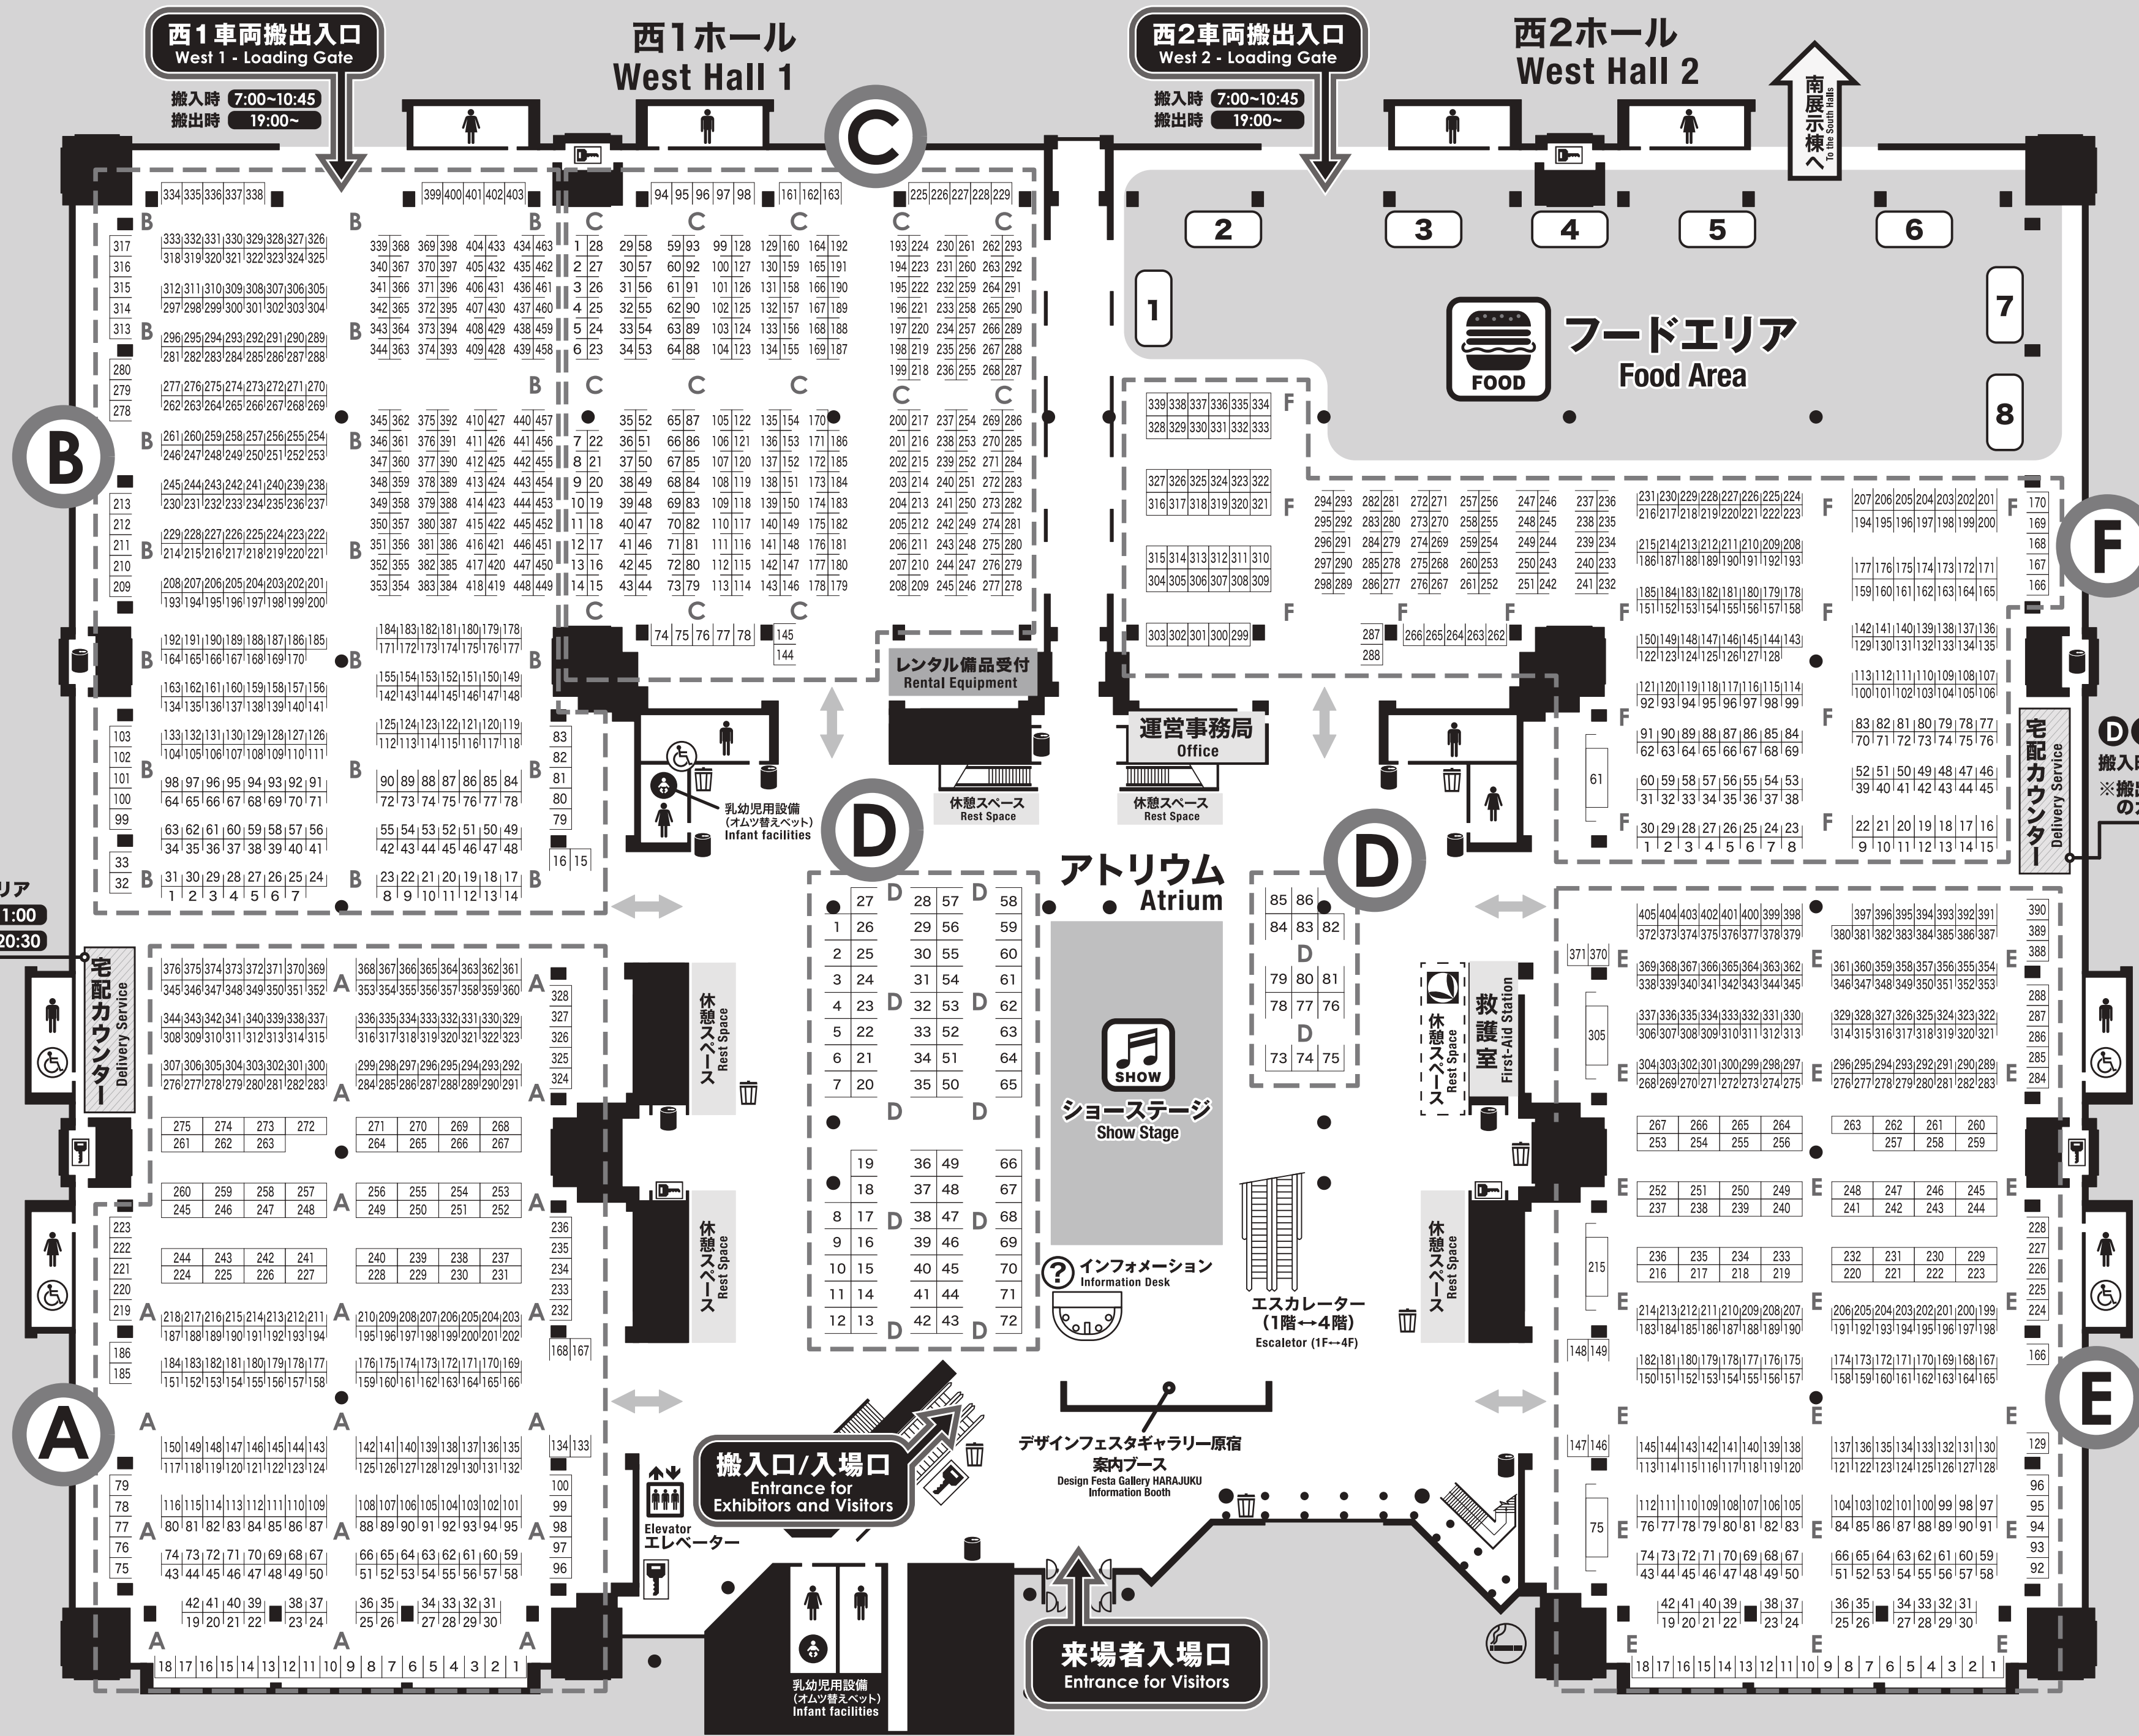

西1F

WEST 1F
AREA MAP

会場案内図

- A** フィギュア・人形
絵画/ライブペイント
figures · dolls
paintings/live-painting
- B** イラスト/絵画/雑貨
illustration/paintings/sundries
- C** イラスト/絵画
illustration/paintings
- D** オールジャンル
all genre
- E** イラスト/ライブペイント
illustration/live-painting
- F** イラスト
illustration

- トイレ Restroom
- フードエリア Food Area
- コインロッカー Coin Locker
- ショーステージ Show Stage
- 自動販売機 Vending Machine
- 優先席 Priority Seating
- 乳児用設備 Infant facilities
- 車イス対応 Wheelchair Accessible
- 喫煙所 Smoking Area
- ゴミ箱 Dust Box

※当日の配置は記載と異なる場合がございます。
 ※休憩スペースには限りがございます。
 ※フード&カフェエリアに専用のゴミ箱を設置しております。
 ※イベント開催中に体調が悪くなった方、発熱、倦怠感、息苦しさを感じる方、怪我をされた方は「救護室」へお越しください。
 ※Venue layout may differ slightly from diagram.
 ※There is a limited space at the Resting Spaces.
 ※Trash Cans are located at the food and cafe areas.
 ※If you feel sick, tired, suffocated, or get minor injuries, please come to the "First-Aid Station".

A B C エリア
 搬入時 7:30-11:00
 搬出時 16:00-20:30

D E F エリア
 搬入時 7:30-11:00
 ※搬出時はAエリアのカウンターへ