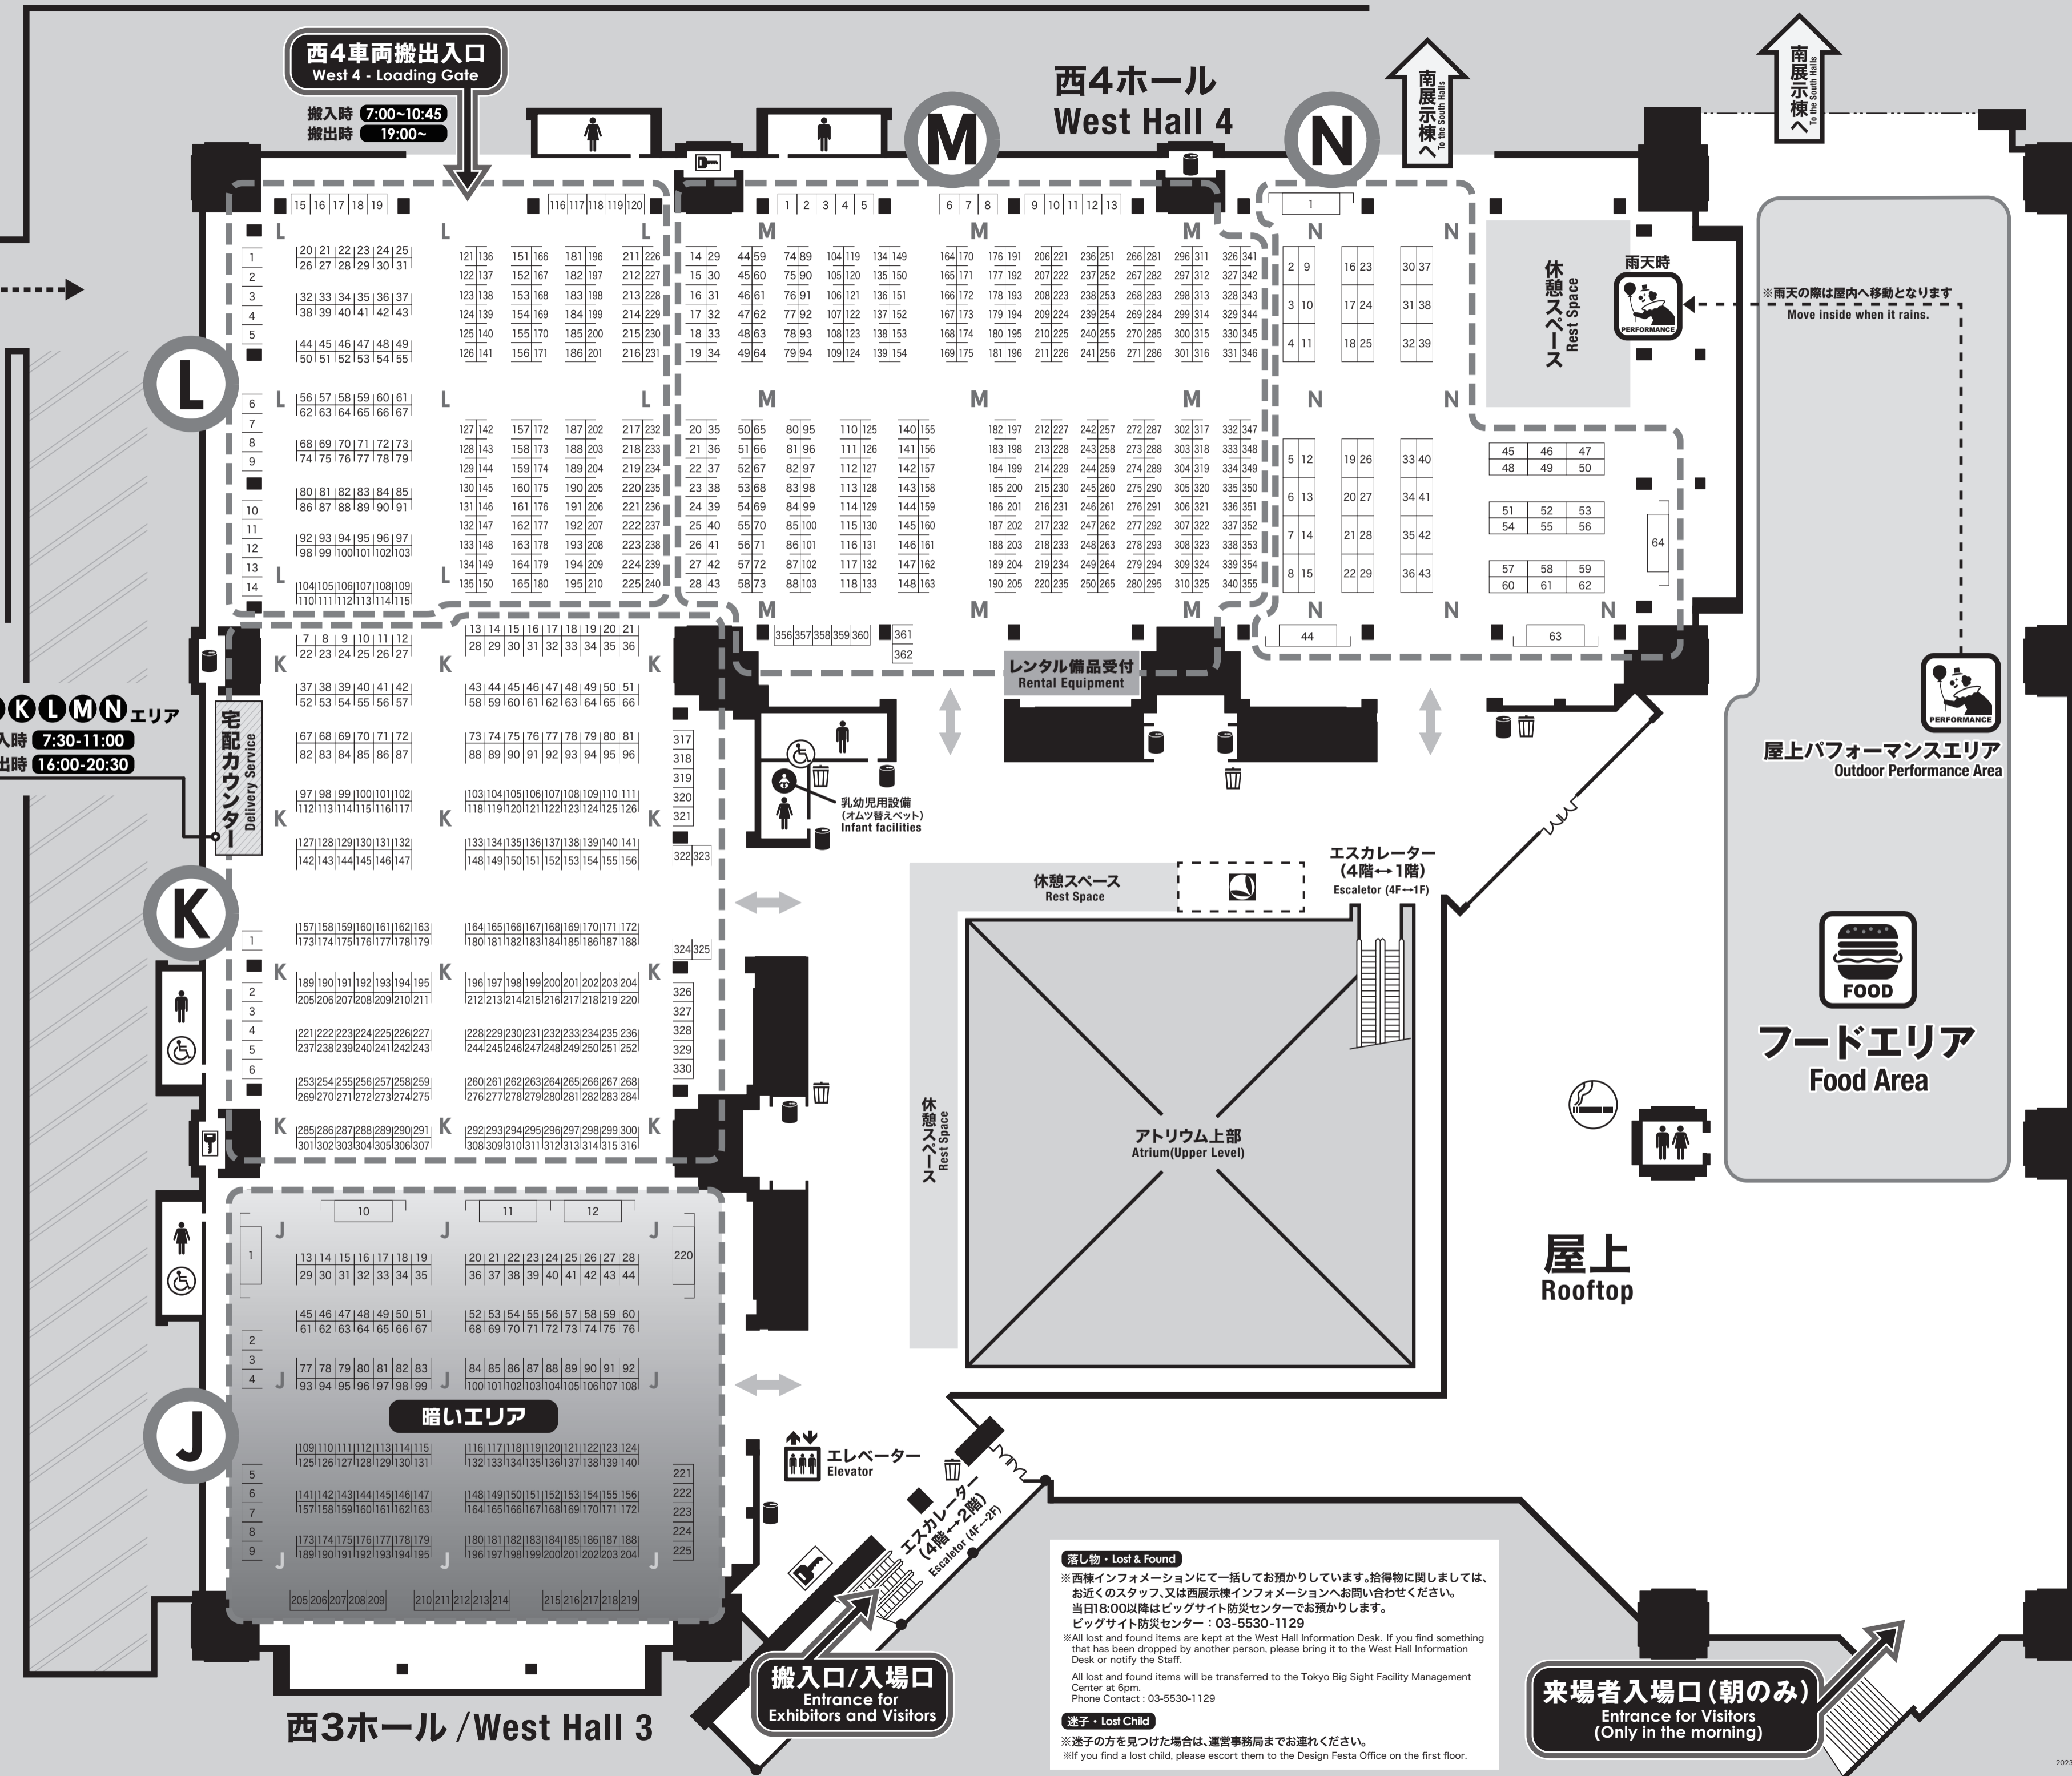

トイレ Restroom	フードエリア Food Area
コインロッカー Coin Locker	ショーステージ Show Stage
自動販売機 Vending Machine	優先席 Priority Seating
乳児用設備 Infant facilities	車イス対応 Wheelchair Accessible
喫煙所 Smoking Area	ゴミ箱 Dust Box

※当日の配置は記載と異なる場合がございます。  
 ※休憩スペースには限りがございます。  
 ※フード&カフェエリアに専用のゴミ箱を設置しております。  
 ※イベント開催中に体調が悪くなった方、発熱、倦怠感、息苦しさを感じる方、怪我をされた方は「救護室」へお越しください。  
 ※Venue layout may differ slightly from diagram.  
 ※There is a limited space at the Resting Spaces.  
 ※Trash Cans are located at the food and cafe areas.  
 ※If you feel sick, tired, suffocated, or get minor injuries, please come to the "First-Aid Station".

**J K L M N** エリア  
搬入時 **7:30-11:00**  
搬出時 **16:00-20:30**

トイレ Restroom	フードエリア Food Area
コインロッカー Coin Locker	パフォーマンス Performance
自動販売機 Vending Machine	優先席 Priority Seating
乳児用設備 Infant facilities	車イス対応 Wheelchair Accessible
喫煙所 Smoking Area	ゴミ箱 Dust Box

※当日の配置は記載と異なる場合がございます。  
 ※休憩スペースには限りがございます。  
 ※フード&カフェエリアに専用のゴミ箱を設置しております。  
 ※イベント開催中に体調が悪くなった方、発熱、倦怠感、息苦しさを感じる方、怪我をされた方は「救護室」へお越しください。

※Venue layout may differ slightly from diagram.  
 ※There is a limited space at the Resting Spaces.  
 ※Trash Cans are located at the food and cafe areas.  
 ※If you feel sick, tired, suffocated, or get minor injuries, please come to the "First-Aid Station".

西4車両搬出入口  
West 4 - Loading Gate

搬入時 **7:00-10:45**  
搬出時 **19:00-**

西4ホール  
West Hall 4

西3ホール / West Hall 3

搬入口/入場口  
Entrance for Exhibitors and Visitors

来場者入場口(朝のみ)  
Entrance for Visitors  
(Only in the morning)