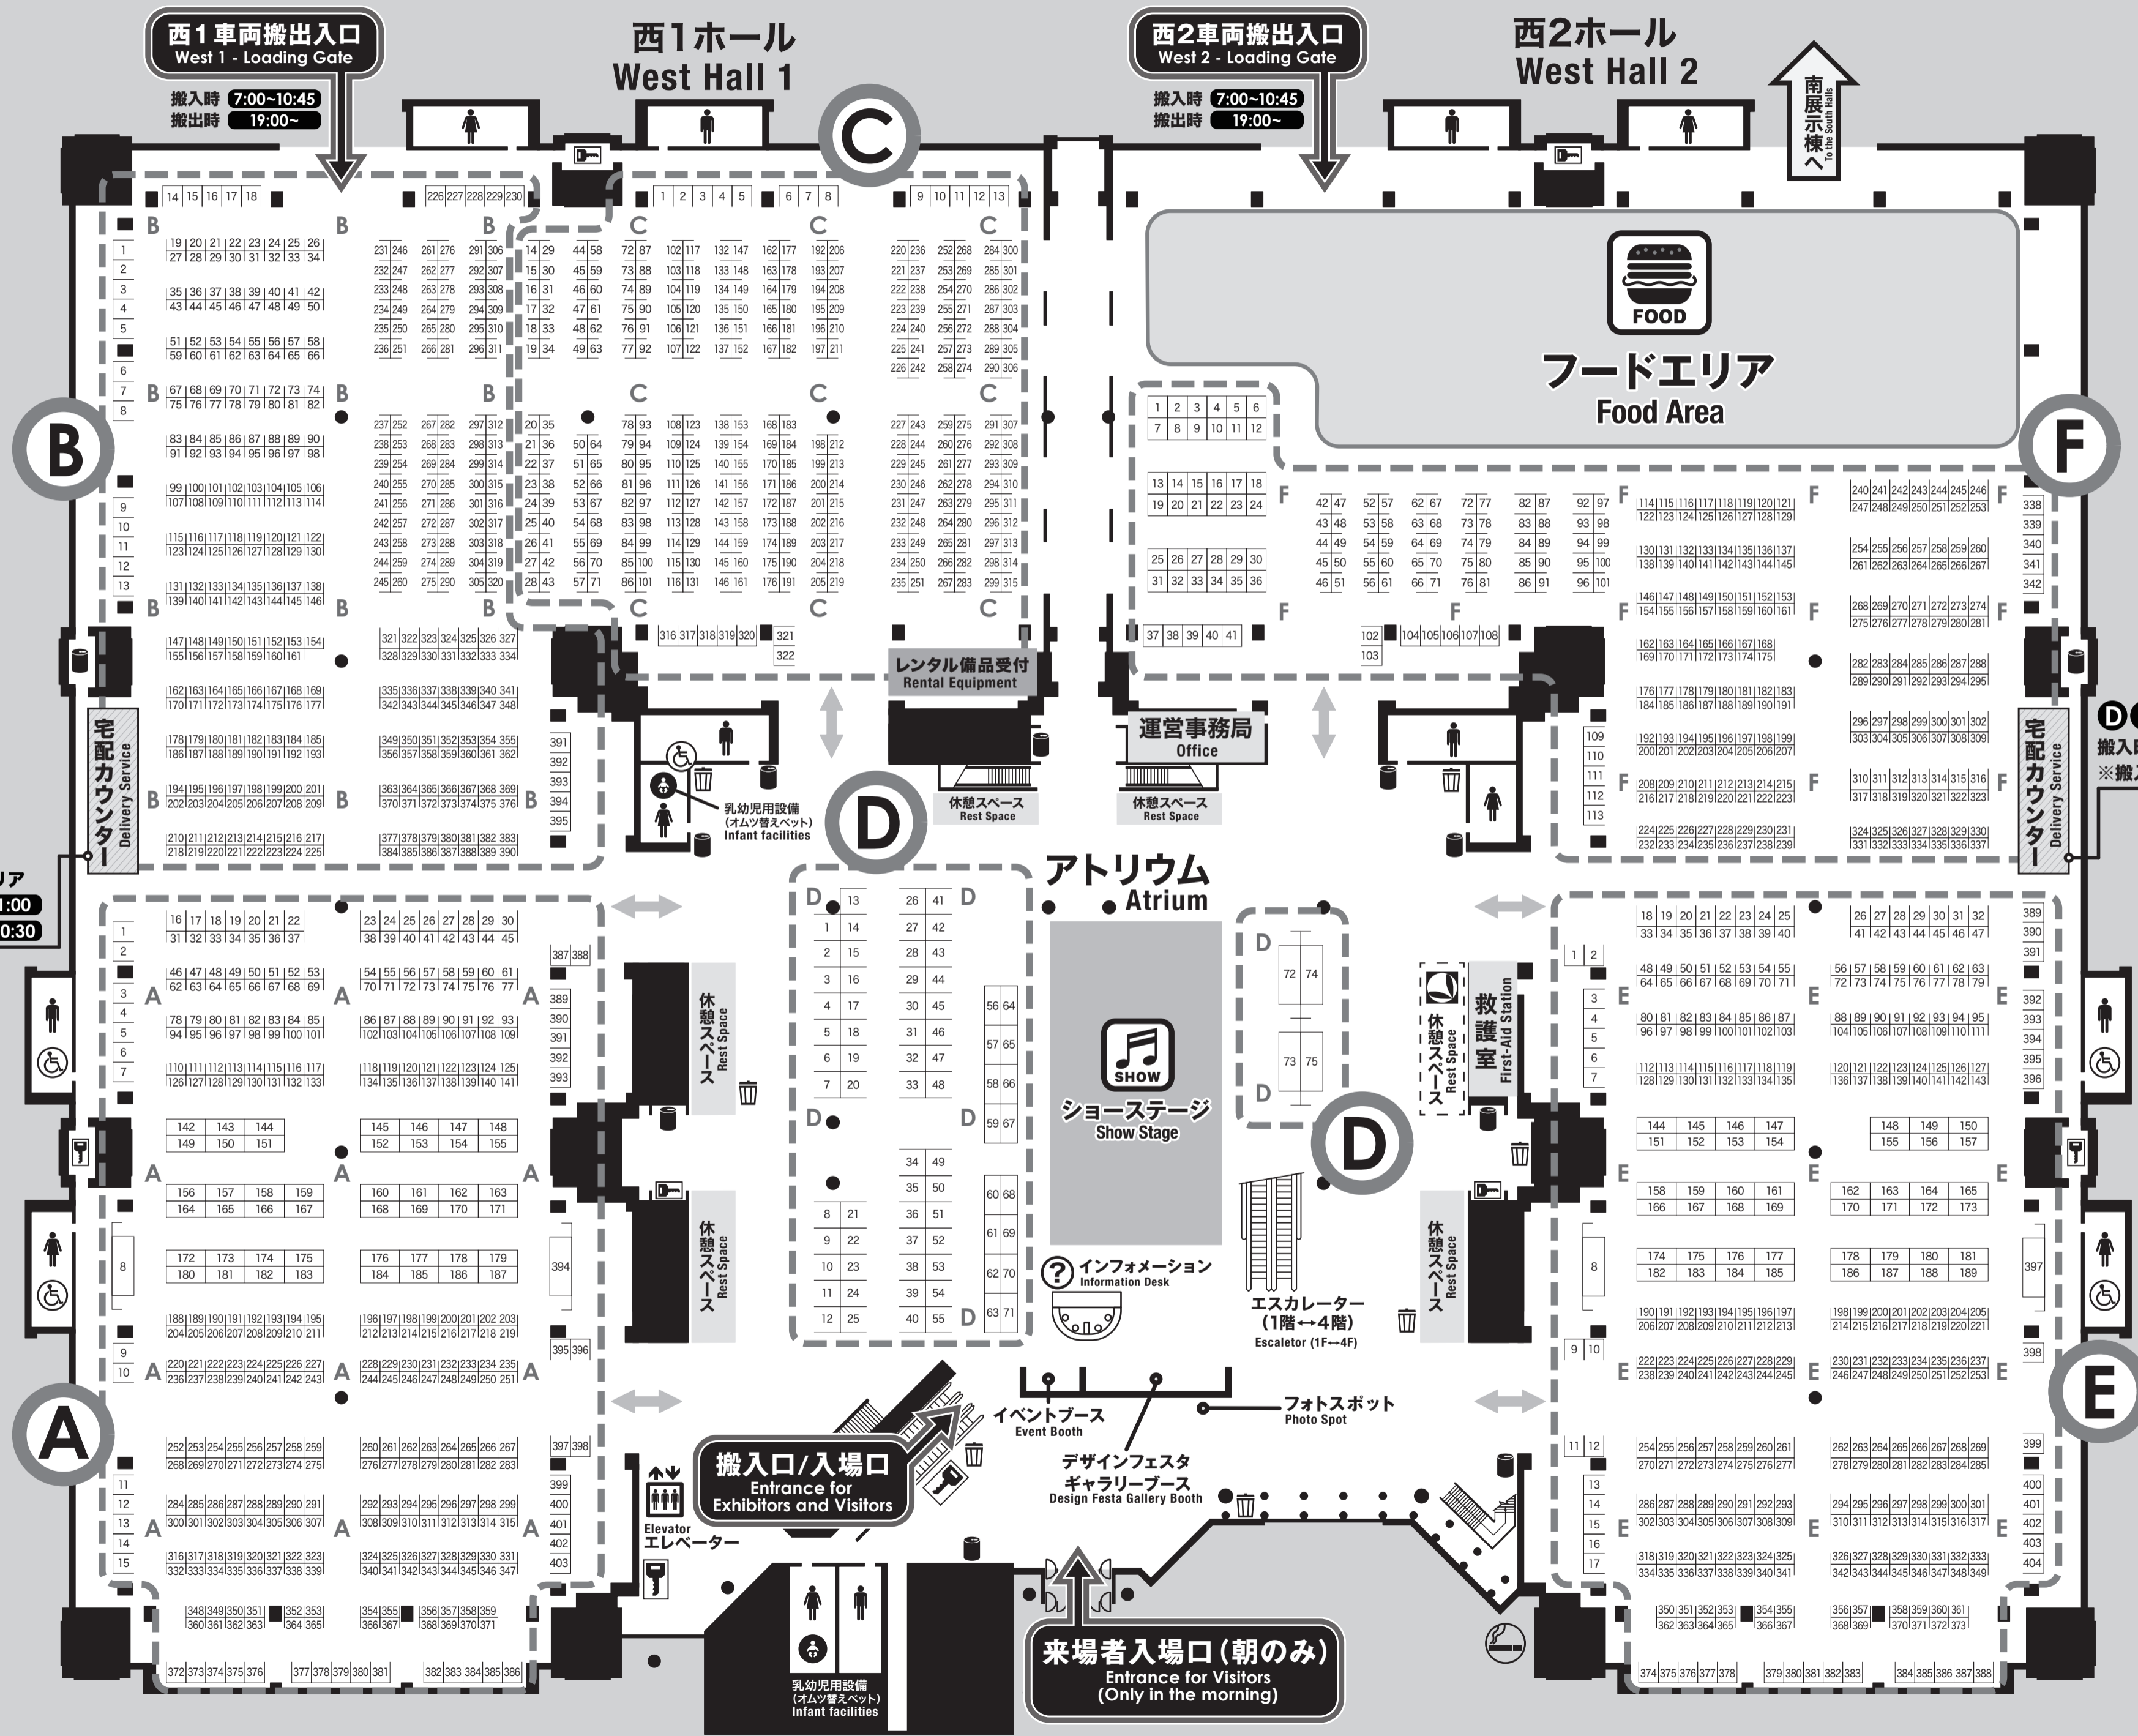

DESIGN FESTA 57

西1F AREA MAP

会場案内図

A	イラスト/ライブペイント illustration/live-painting
B	イラスト illustration
C	イラスト/絵画/書籍 illustration/paintings/books
D	オールジャンル ライブペイント all genre/live-painting
E	イラスト/ライブペイント 立体・工芸/雑貨 illustration/live-painting objet·crafts/sundries
F	立体・工芸/雑貨 objet·crafts/sundries

トイレ Restroom	フードエリア Food Area
コインロッカー Coin Locker	ショーステージ Show Stage
自動販売機 Vending Machine	優先席 Priority Seating
乳児用設備 Infant facilities	車イス対応 Wheelchair Accessible
喫煙所 Smoking Area	ゴミ箱 Dust Box

※当日の配置は記載と異なる場合がございます。
※休憩スペースには限りがございます。
※フード&カフェエリアに専用のゴミ箱を設置しております。
※イベント開催中に体調が悪くなった方、発熱、倦怠感、息苦しさを感じる方、怪我をされた方は「救護室」へお越しください。
※Venue layout may differ slightly from diagram.
※There is a limited space at the Resting Spaces.
※Trash Cans are located at the food and cafe areas.
※If you feel sick, tired, suffocated, or get minor injuries, please come to the "First-Aid Station".

※混雑を避けたスムーズな行動のため、事前にブースや会場内の把握にご協力をお願いいたします。
※2023年3月22日現在の情報です。今後の情勢や施設ガイドラインの更新により変更の可能性がございます。
変更や訂正が生じた場合はメールマガジンや、公式HP等でお知らせいたします。

*Please avoid crowding the corridors at all times to ensure social distancing and smooth transit.
*Information as of March 22nd 2023
Facility Guidelines may change depending on future conditions.
In case such changes occur, we will inform you via e-mail or through our official website.

A B C エリア
搬入時 7:30-11:00
搬出時 16:00-20:30

DEF エリア
搬入時 7:30-11:00
※搬入時のみ

来場者入場口(朝のみ)
Entrance for Visitors
(Only in the morning)

搬入口/入場口
Entrance for Exhibitors and Visitors